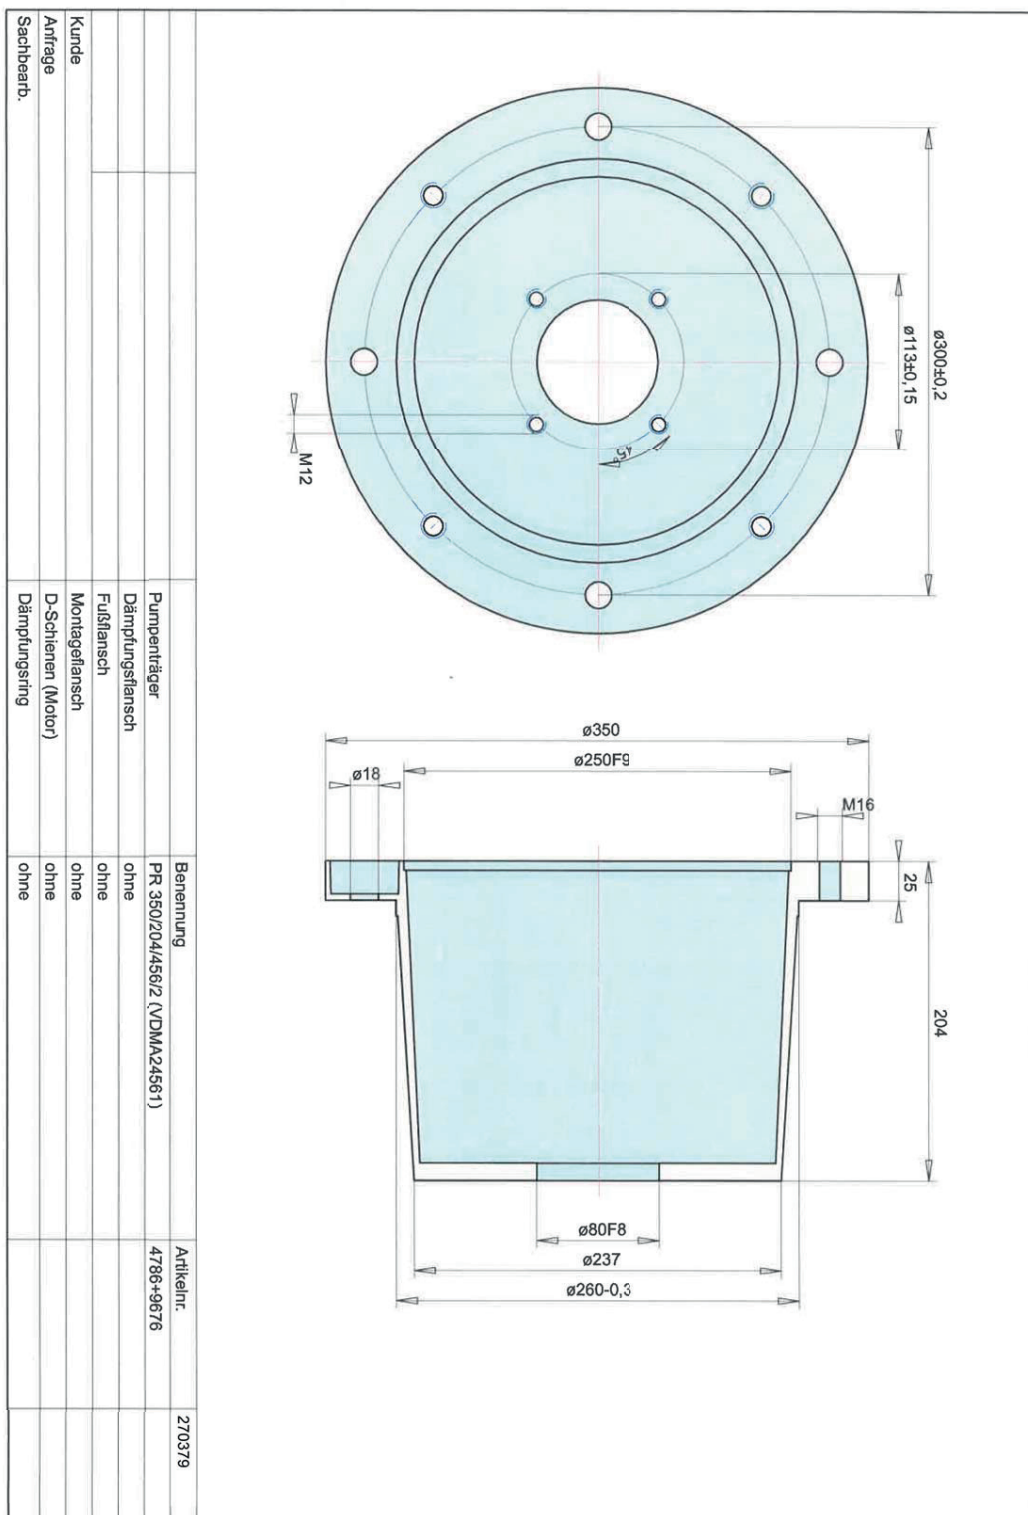

Pumpenträger gebohrt Support de pompe percé

(Art-No 270379)

Pumpenträger gebohrt

(Art-No 270371)

Support de pompe percé