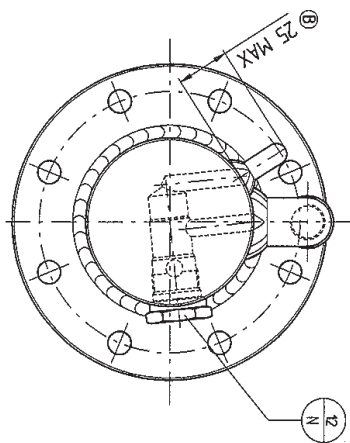

SMUSSARE A 2x45° TUTTI GLI SPIGOLI NON QUOTATI DELLE FLANGE

Spezialzylinder Vérins spéciaux

260366
M4887

TONDO CROMATO $\phi 45$

TUBO LEVIGATO $\phi 115 \times 100$

Spezialzylinder Vérins spéciaux

260270
M7137 DX