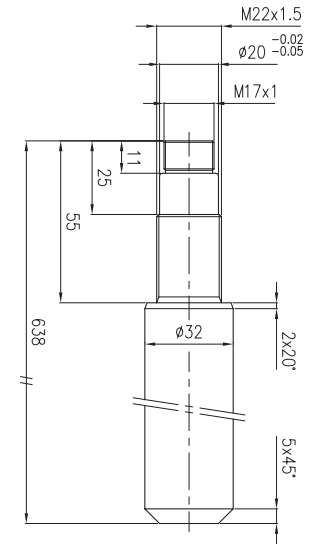

Spezialzylinder Vérins spéciaux

260295
MA414

TONDO CROMATO $\varnothing 32$

TUBO ELETTROUNITO $\varnothing 60 \times 50$