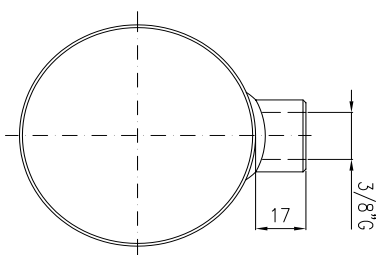

Spezialzylinder Vérins spéciaux

260215
M5286