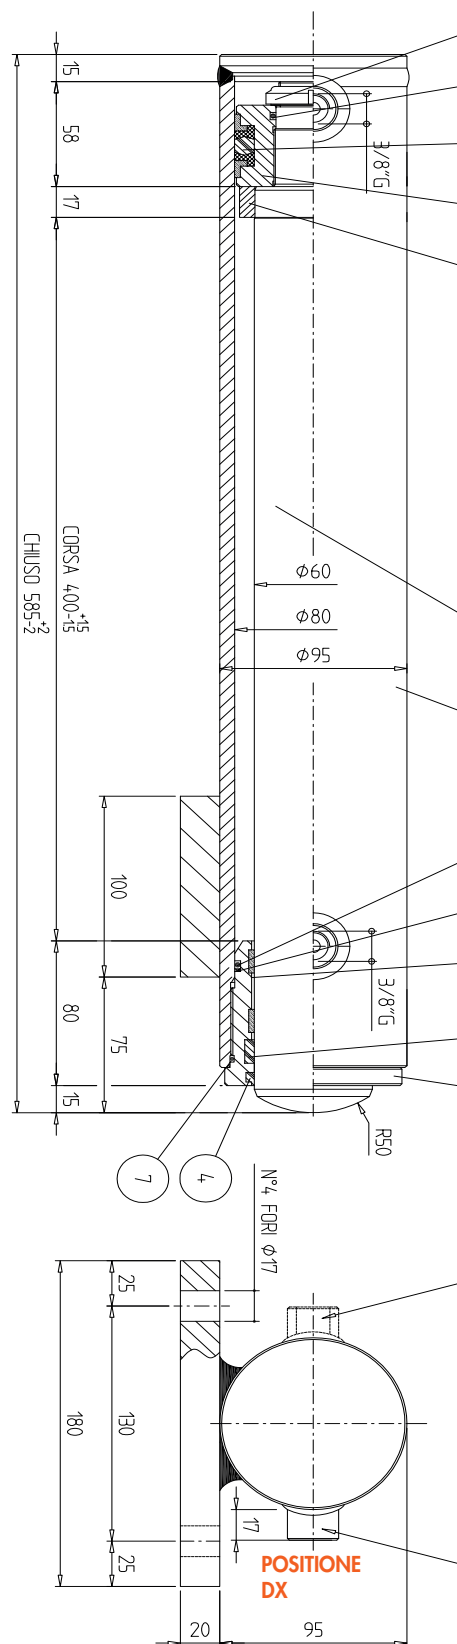

Spezialzylinder Vérins spéciaux

260283
M8957 DX