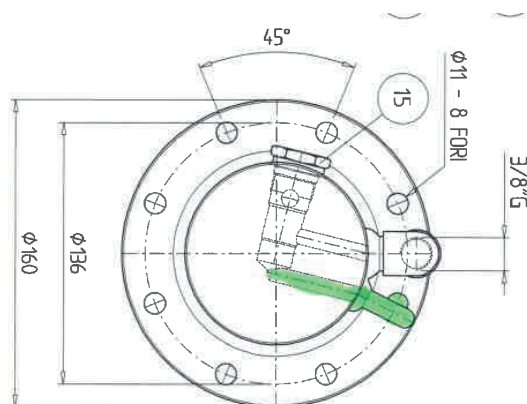

Spezialzylinder Vérins spéciaux

260276
M8227 DX

07A133M8227DX
VERSIONE DX