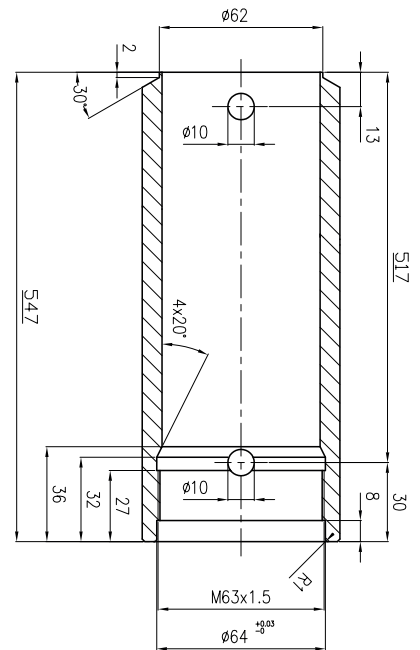

TUBO LEVIGATO $\phi 75 \times 60$

Spezialzylinder Vérins spéciaux

260447
MB465 DX

TONDO CROMATO Ø45

TUBO LEVIGATO Ø75x60

Spezialzylinder Vérins spéciaux

260449
NO496

Spezialzylinder Vérins spéciaux