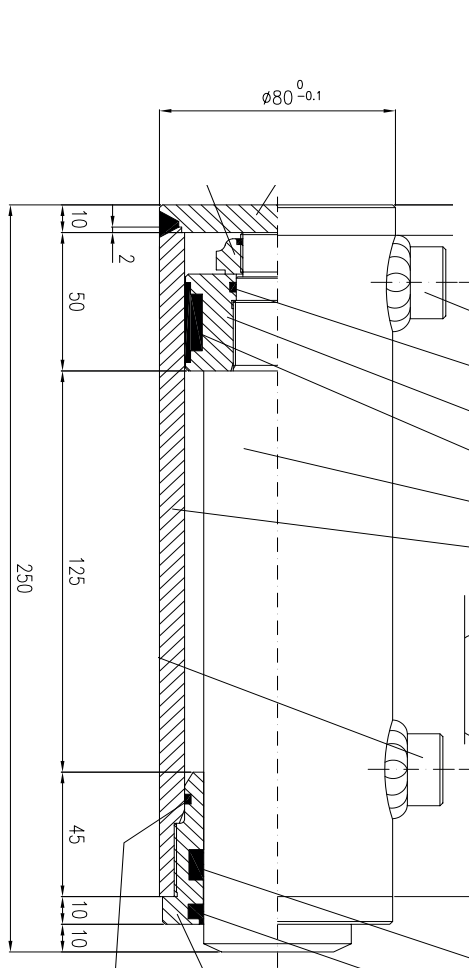

Spezialzylinder Vérins spéciaux

260215
M5286