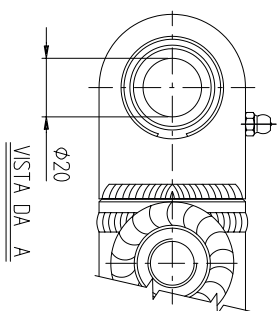

Spezialzylinder Vérins spéciaux

260232
M6284