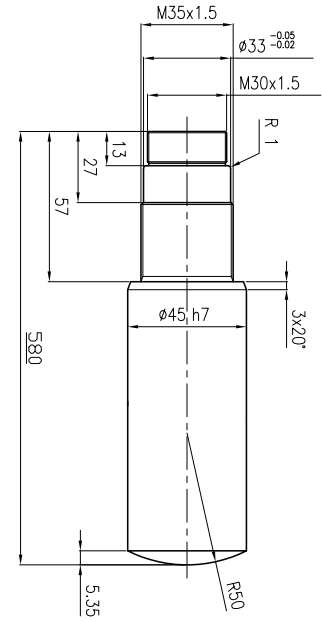

TUBO LEVIGATO $\phi 75 \times 60$

Spezialzylinder Vérins spéciaux

260447
MB465 DX

TONDO CROMATO Ø45

TUBO LEVIGATO Ø75x60

Spezialzylinder Vérins spéciaux

260449
NO496

Spezialzylinder Vérins spéciaux