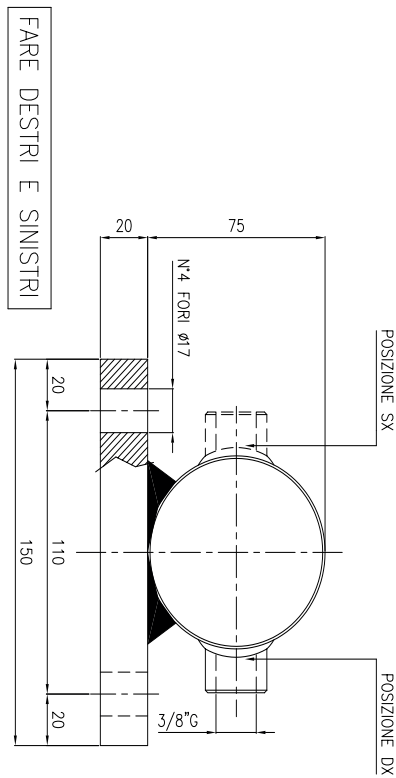

260264
M4796 DX

TONDO CROMATO Ø45

SMUSSARE A 2x45° TUTTI GLI SPIGOLI NON QUOTATI DELLE FLANGE

TUBO LEVIGATO Ø75x60

Spezialzylinder Vérins spéciaux

260265
M4796SX

TONDO CROMATO Ø45

TUBO LEVIGATO Ø75x60