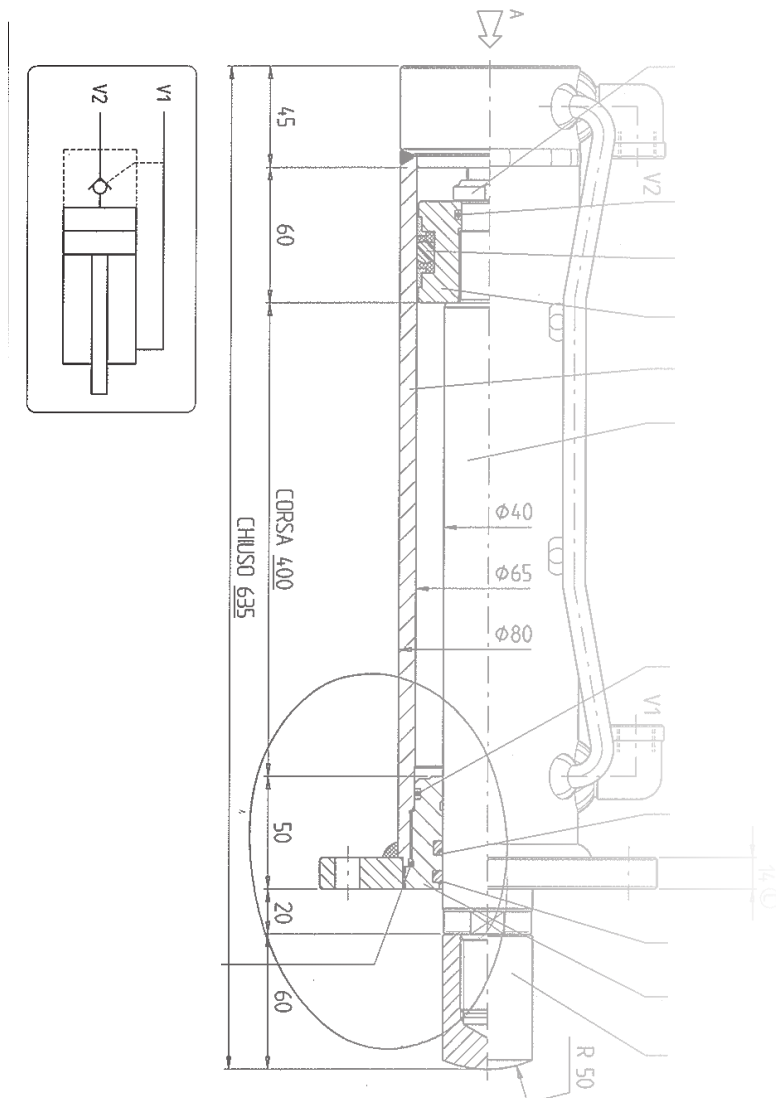

Spezialzylinder Vérins spéciaux

260271
M7137 SX