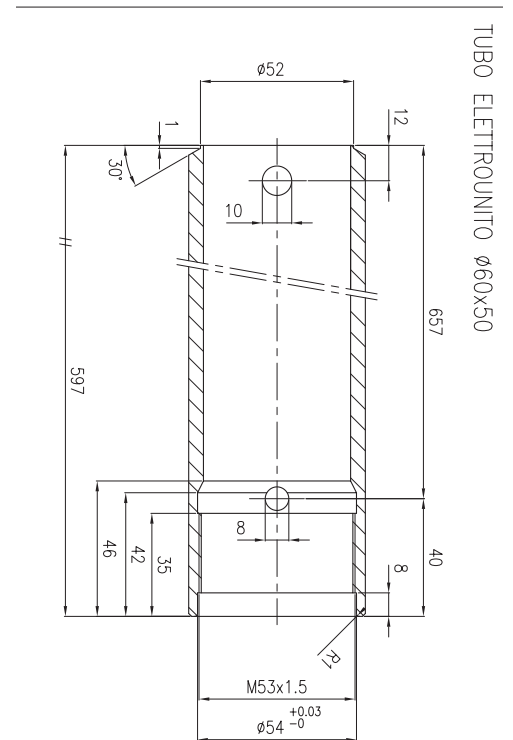

Spezialzylinder Vérins spéciaux

260295
MA414

TONDO CROMATO $\varnothing 32$

TUBO ELETTROUNITO $\varnothing 60 \times 50$