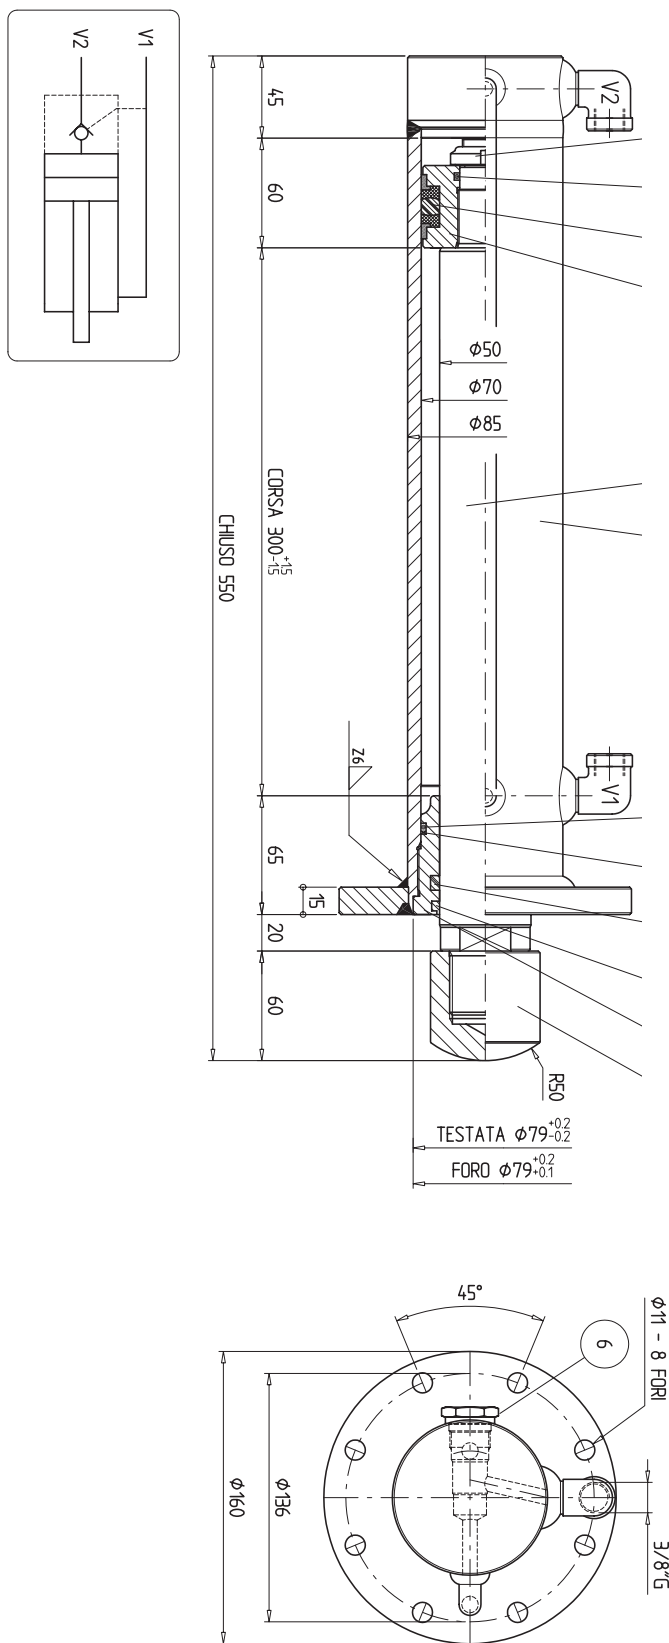

Spezialzylinder Vérins spéciaux

260297
MA7320