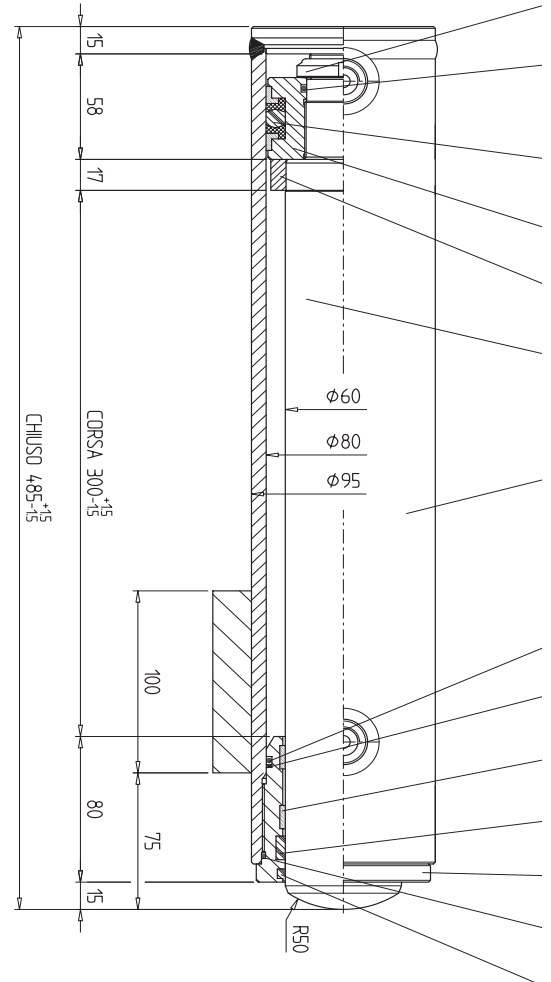

Spezialzylinder Vérins spéciaux

260303
MB087 SX