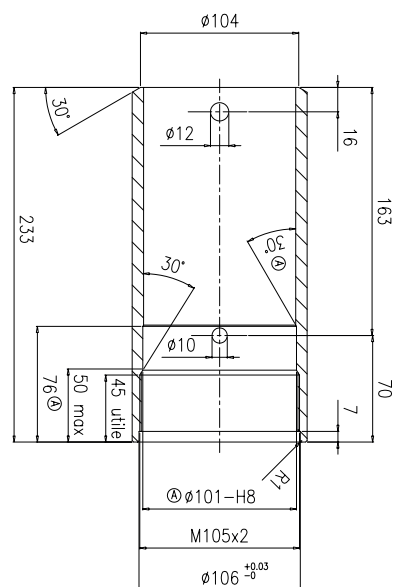

Spezialzylinder Vérins spéciaux

260366
M4887

TONDO CROMATO $\phi 45$

TUBO LEVIGATO $\phi 115 \times 100$