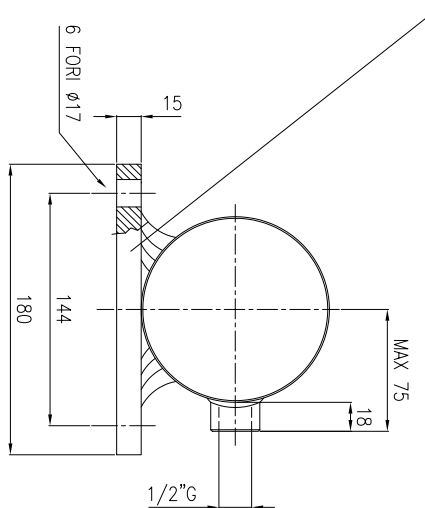

Spezialzylinder Vérins spéciaux

260220
M5495