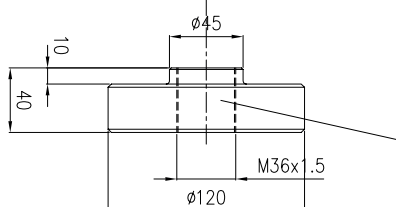

Spezialzylinder Vérins spéciaux

260220
M5495