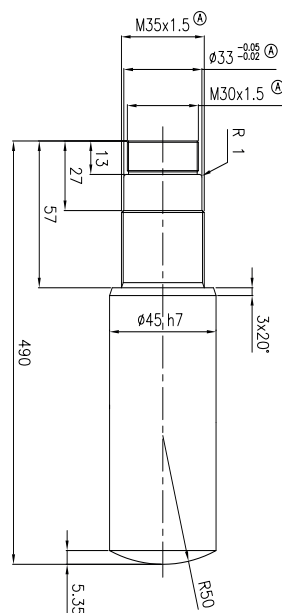

260264
M4796 DX

TONDO CROMATO Ø45

SMUSSARE A 2x45° TUTTI GLI SPIGOLI NON QUOTATI DELLE FLANGE

TUBO LEVIGATO Ø75x60

Spezialzylinder Vérins spéciaux

260265
M4796SX

TONDO CROMATO Ø45

TUBO LEVIGATO Ø75x60