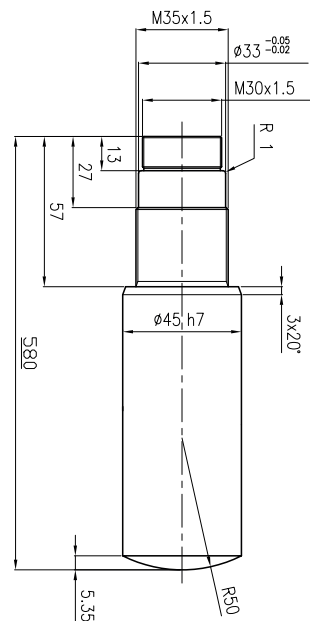

TUBO LEVIGATO $\phi 75 \times 60$

Spezialzylinder Vérins spéciaux

260447
MB465 DX

TONDO CROMATO Ø45

TUBO LEVIGATO Ø75x60

Spezialzylinder Vérins spéciaux

260449
NO496

Spezialzylinder Vérins spéciaux