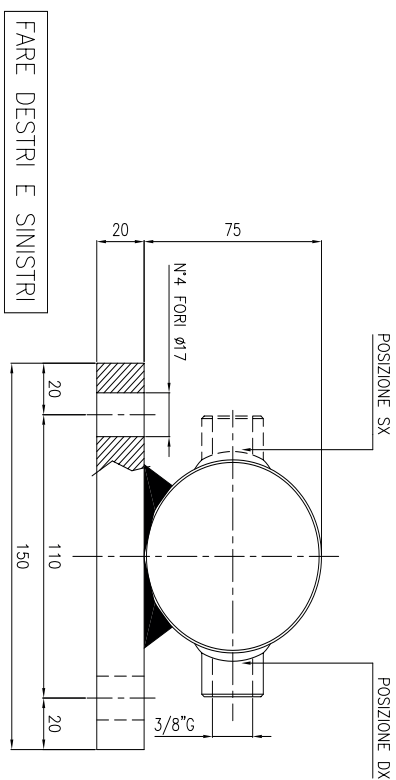

260264
M4796 DX

TONDO CROMATO Ø45

SMUSSARE A 2x45° TUTTI GLI SPIGOLI NON QUOTATI DELLE FLANGE

TUBO LEVIGATO Ø75x60

Spezialzylinder Vérins spéciaux

260265
M4796SX

TONDO CROMATO Ø45

TUBO LEVIGATO Ø75x60