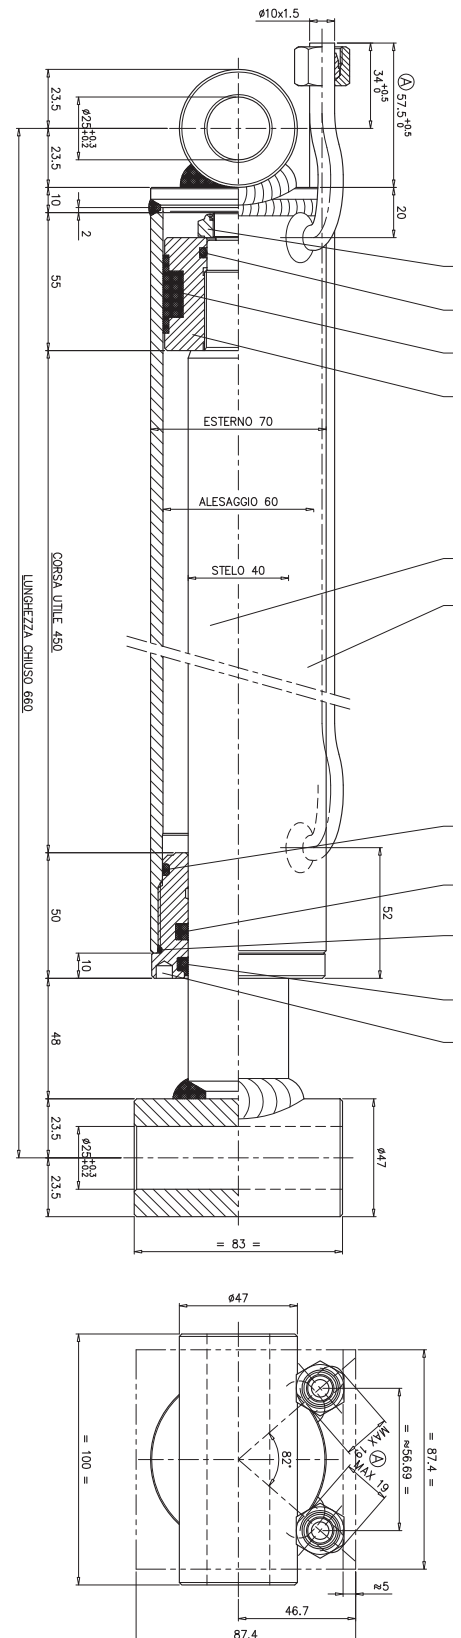

Spezialzylinder
Vérins spéciaux

Spezialzylinder Vérins spéciaux

260210
M4795

Spezialzylinder Vérins spéciaux

260202
M3832

Spezialzylinder Vérins spéciaux

260202
MC260

Spezialzylinder Vérins spéciaux

260264
M4796 DX

TONDO CROMATO Ø45

SMUSSARE A 2x45° TUTTI GLI SPIGOLI NON QUOTATI DELLE FLANGE

TUBO LEVIGATO Ø75x60

Spezialzylinder Vérins spéciaux

260265
M4796SX

TONDO CROMATO Ø45

TUBO LEVIGATO Ø75x60

TUBO LEVIGATO $\phi 75 \times 60$

Spezialzylinder Vérins spéciaux

260447
MB465 DX

TONDO CROMATO Ø45

TUBO LEVIGATO Ø75x60

Spezialzylinder Vérins spéciaux

260449
NO496

Spezialzylinder Vérins spéciaux