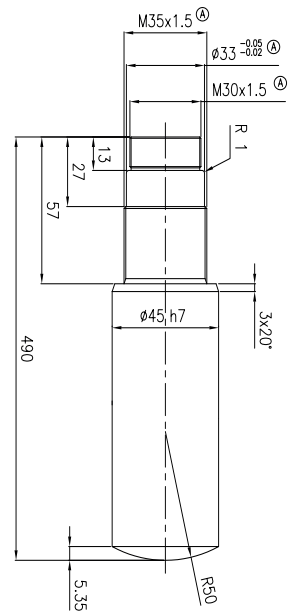

260264
M4796 DX

TONDO CROMATO Ø45

SMUSSARE A 2x45° TUTTI GLI SPIGOLI NON QUOTATI DELLE FLANGE

TUBO LEVIGATO Ø75x60

Spezialzylinder Vérins spéciaux

260265
M4796SX

TONDO CROMATO Ø45

TUBO LEVIGATO Ø75x60