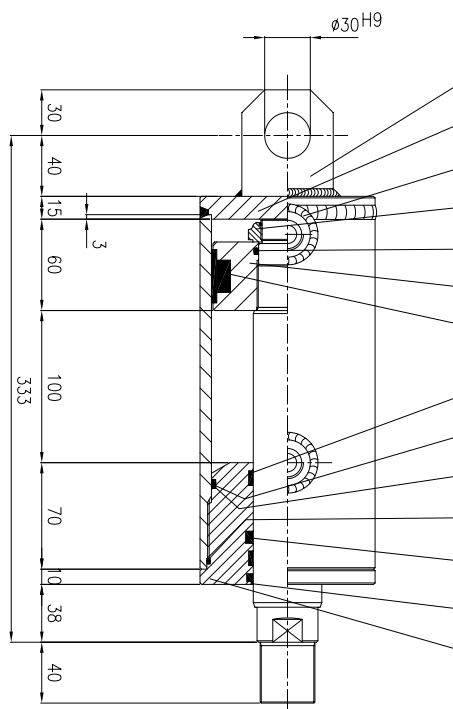

Spezialzylinder Vérins spéciaux

260366
M4887

TONDO CROMATO $\phi 45$

TUBO LEVIGATO $\phi 115 \times 100$