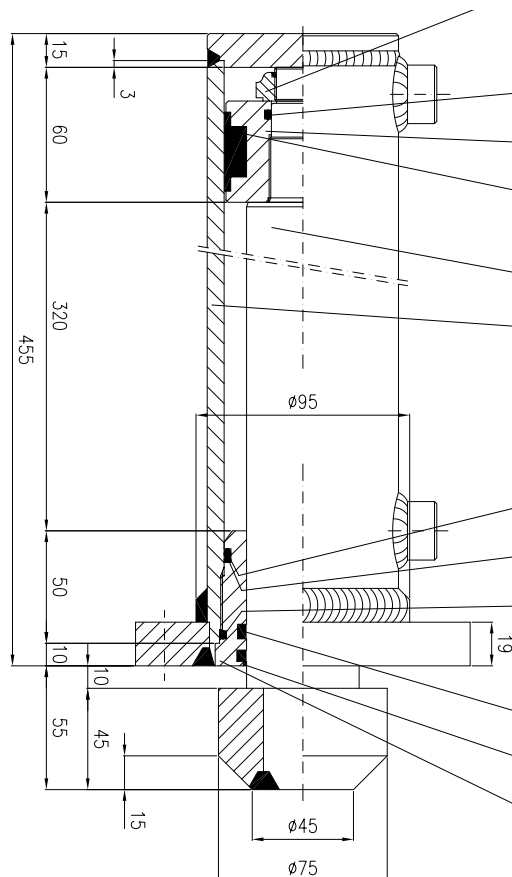

Spezialzylinder Vérins spéciaux

260216
M5289