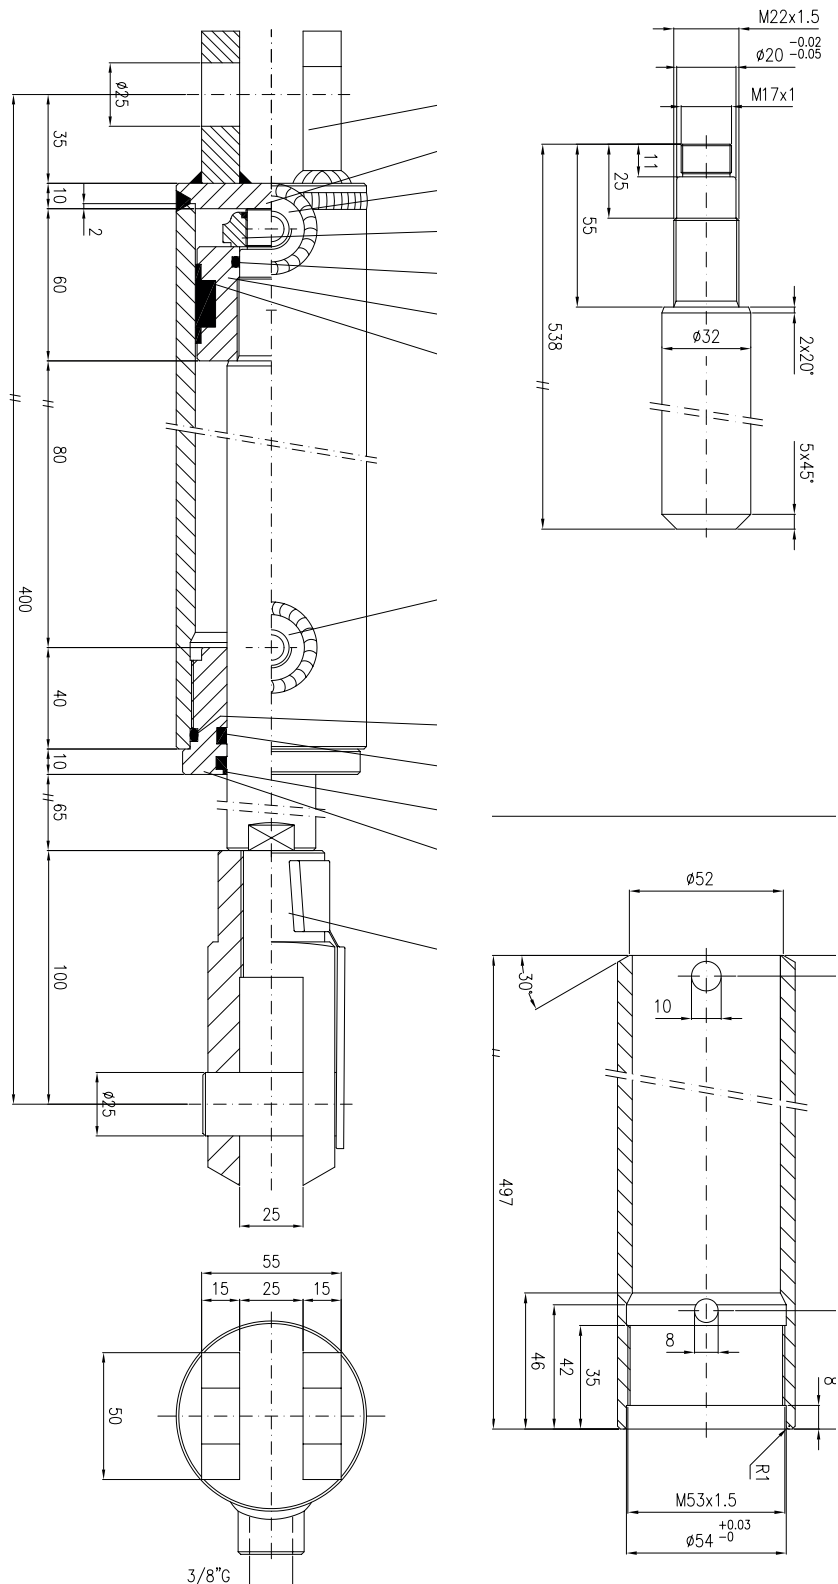

Spezialzylinder Vérins spéciaux

260202
M3832