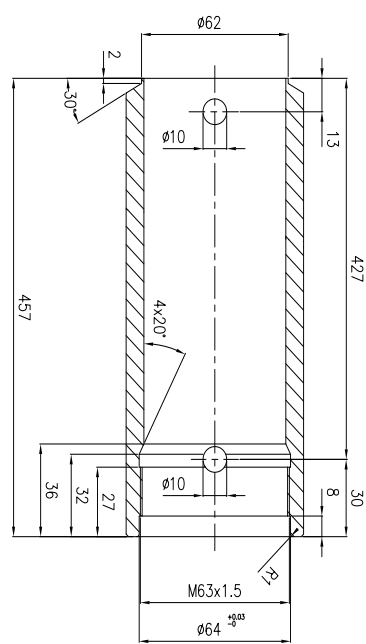

260264
M4796 DX

TONDO CROMATO Ø45

SMUSSARE A 2x45° TUTTI GLI SPIGOLI NON QUOTATI DELLE FLANGE

TUBO LEVIGATO Ø75x60

Spezialzylinder Vérins spéciaux

260265
M4796SX

TONDO CROMATO Ø45

TUBO LEVIGATO Ø75x60