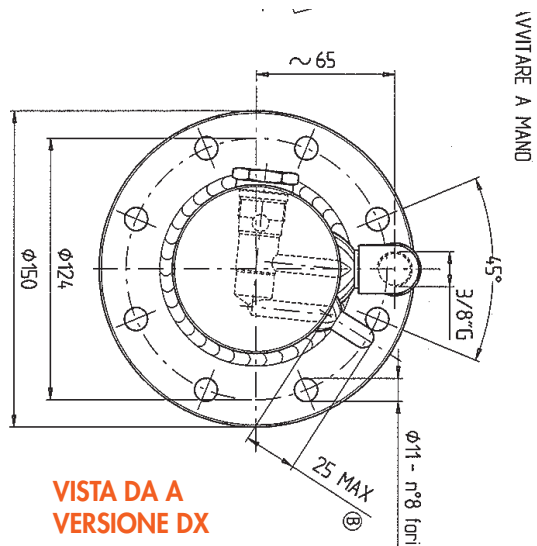

SMUSSARE A 2x45° TUTTI GLI SPIGOLI NON QUOTATI DELLE FLANGE

Spezialzylinder Vérins spéciaux

260366
M4887

TONDO CROMATO $\phi 45$

TUBO LEVIGATO $\phi 115 \times 100$

Spezialzylinder Vérins spéciaux

260270
M7137 DX