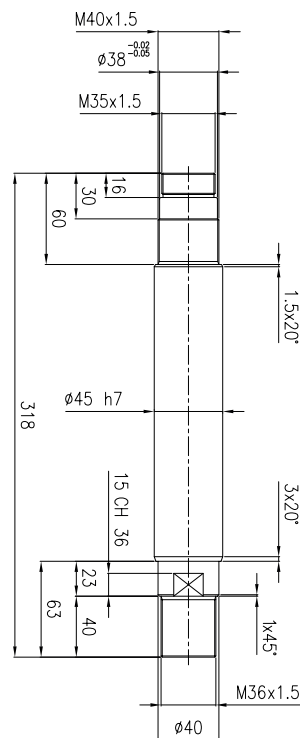

Spezialzylinder Vérins spéciaux

260366
M4887

TONDO CROMATO $\phi 45$

TUBO LEVIGATO $\phi 115 \times 100$