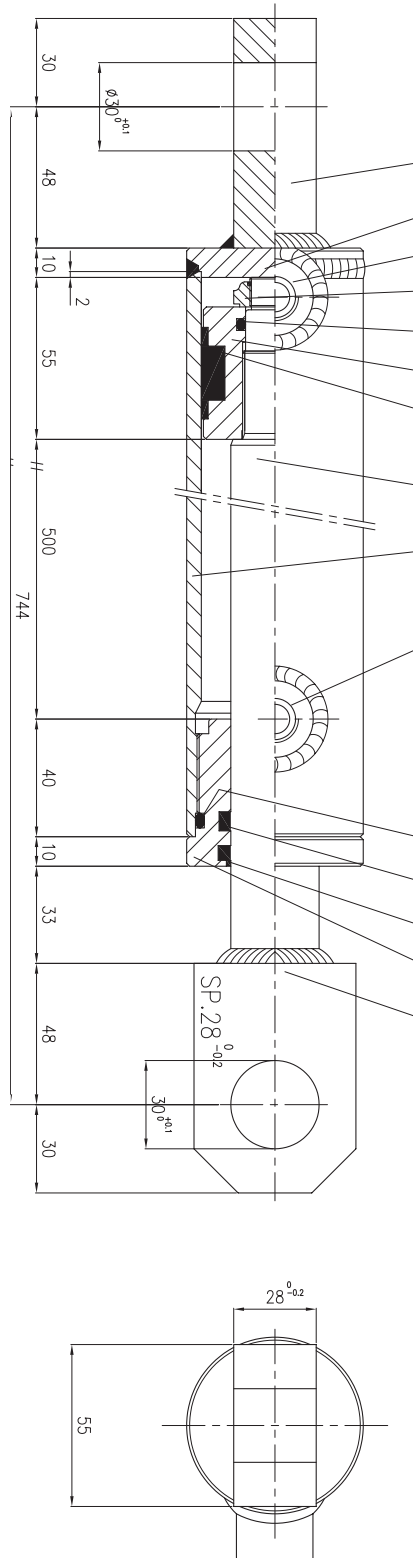

Spezialzylinder Vérins spéciaux

260295
MA414

TONDO CROMATO $\varnothing 32$

TUBO ELETTROUNITO $\varnothing 60 \times 50$