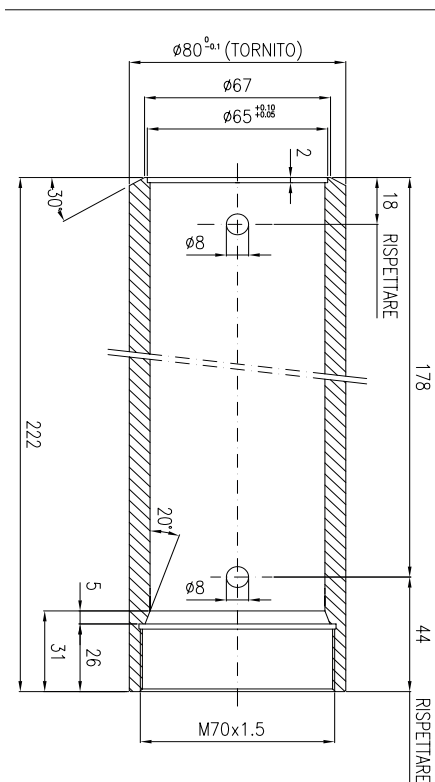

Spezialzylinder Vérins spéciaux

260215
M5286