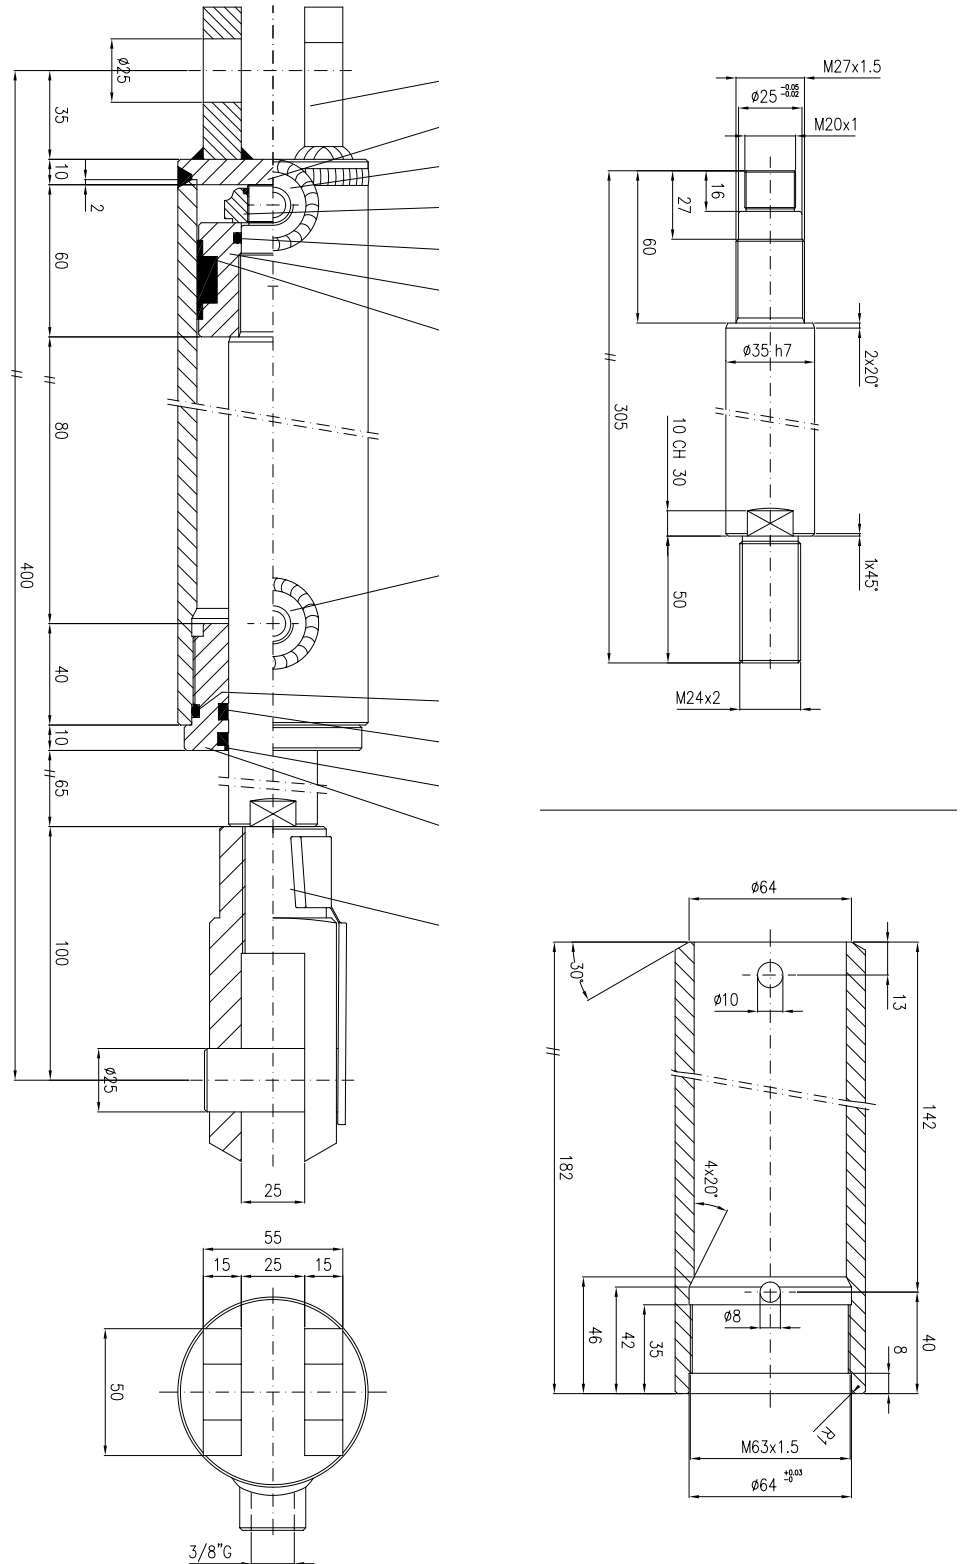

Spezialzylinder Vérins spéciaux

260210
M4795