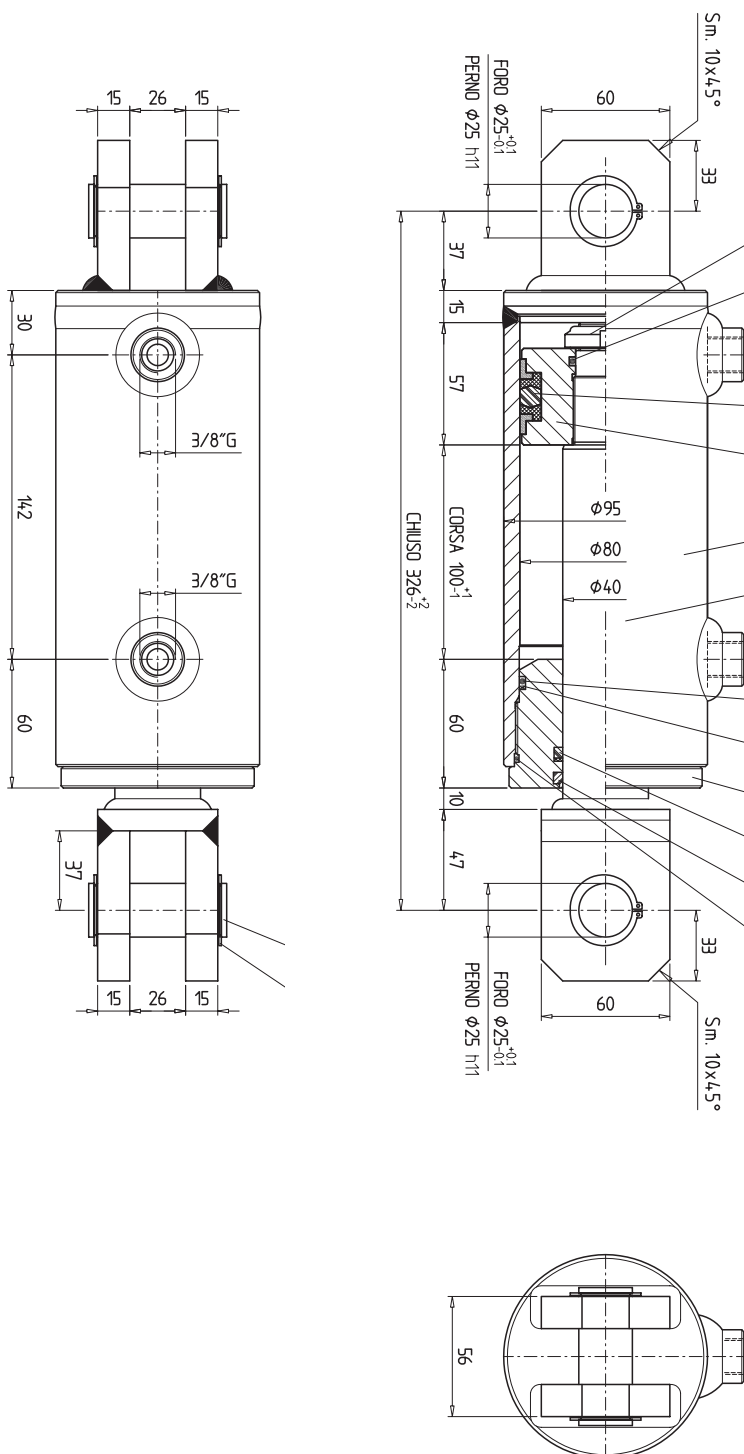

Spezialzylinder Vérins spéciaux

260296
MA731