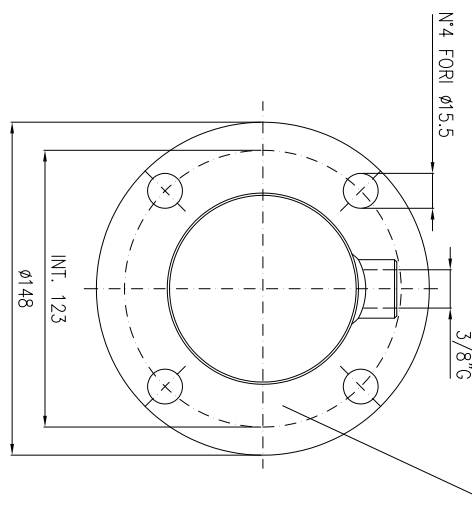

Spezialzylinder Vérins spéciaux

260216
M5289