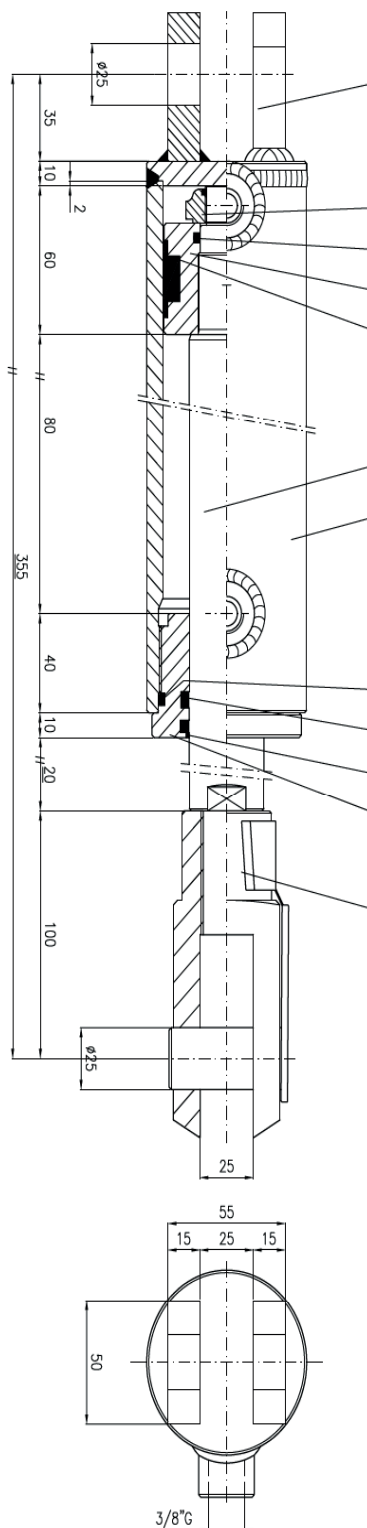

Spezialzylinder
Vérins spéciaux

Spezialzylinder Vérins spéciaux

260210
M4795

Spezialzylinder Vérins spéciaux

260202
M3832

Spezialzylinder Vérins spéciaux

260202
MC260

Spezialzylinder Vérins spéciaux

260215
M5286

Spezialzylinder Vérins spéciaux

260216
M5289

Spezialzylinder Vérins spéciaux

260220
M5495

Spezialzylinder Vérins spéciaux

260232
M6284

Spezialzylinder Vérins spéciaux

260264
M4796 DX

TONDO CROMATO Ø45

SMUSSARE A 2x45° TUTTI GLI SPIGOLI NON QUOTATI DELLE FLANGE

TUBO LEVIGATO Ø75x60

Spezialzylinder Vérins spéciaux

260265
M4796SX

TONDO CROMATO Ø45

TUBO LEVIGATO Ø75x60