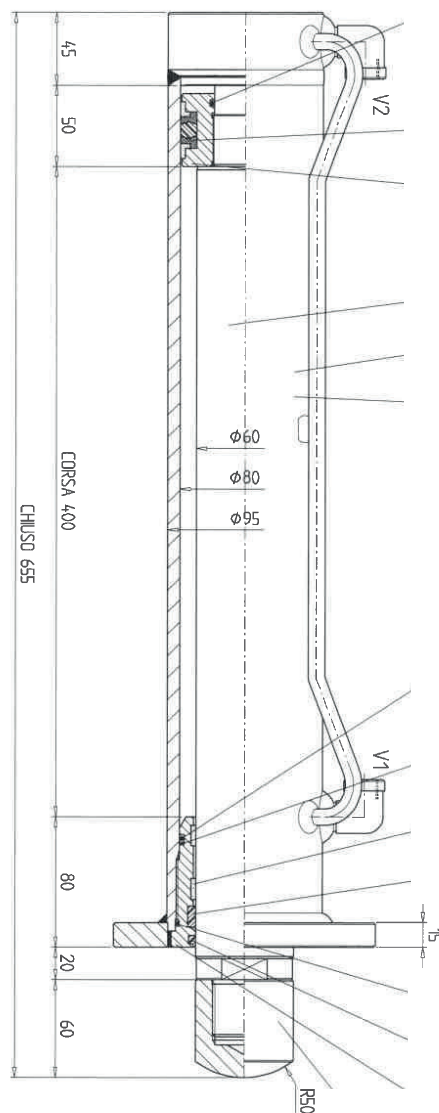

Spezialzylinder Vérins spéciaux

260277
M8227 SX

BLOCCARE CON SELON 334