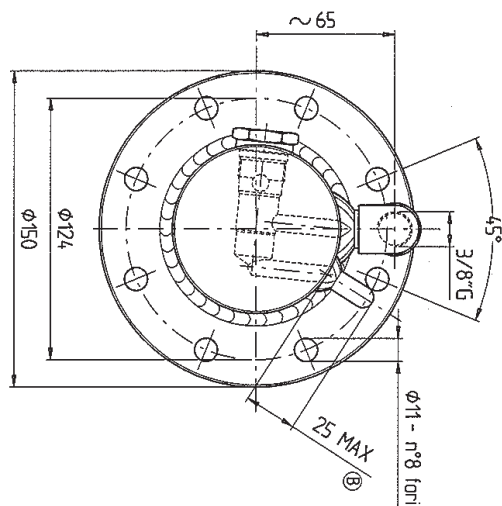

AVVIARE A MAND