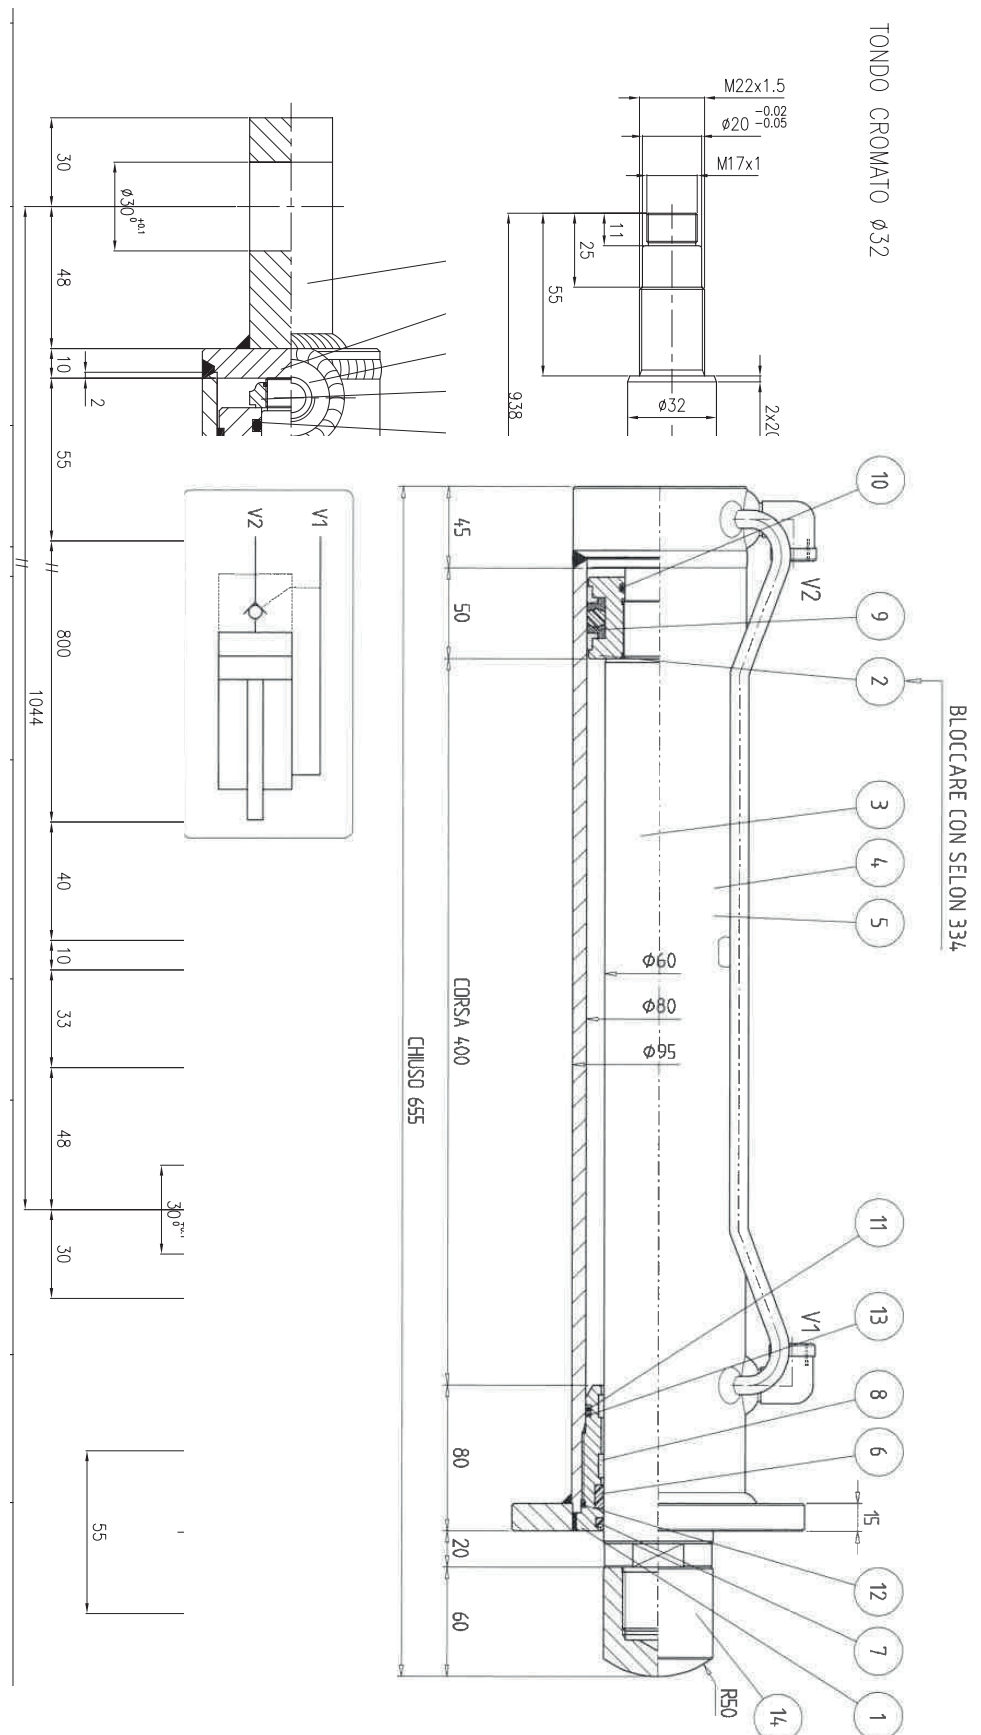

Spezialzylinder Vérins spéciaux

260275
M8083