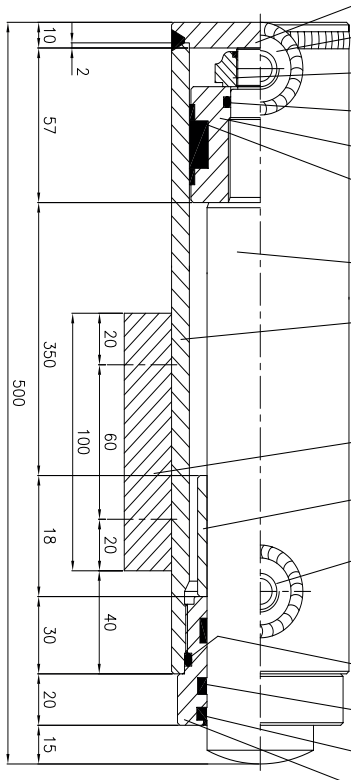

260264
M4796 DX

TONDO CROMATO Ø45

SMUSSARE A 2x45° TUTTI GLI SPIGOLI NON QUOTATI DELLE FLANGE

TUBO LEVIGATO Ø75x60

Spezialzylinder Vérins spéciaux

260265
M4796SX

TONDO CROMATO Ø45

TUBO LEVIGATO Ø75x60