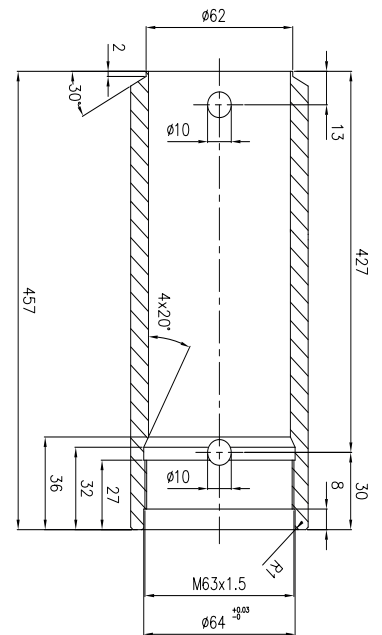

260264
M4796 DX

TONDO CROMATO Ø45

SMUSSARE A 2x45° TUTTI GLI SPIGOLI NON QUOTATI DELLE FLANGE

TUBO LEVIGATO Ø75x60

Spezialzylinder Vérins spéciaux

260265
M4796SX

TONDO CROMATO Ø45

TUBO LEVIGATO Ø75x60