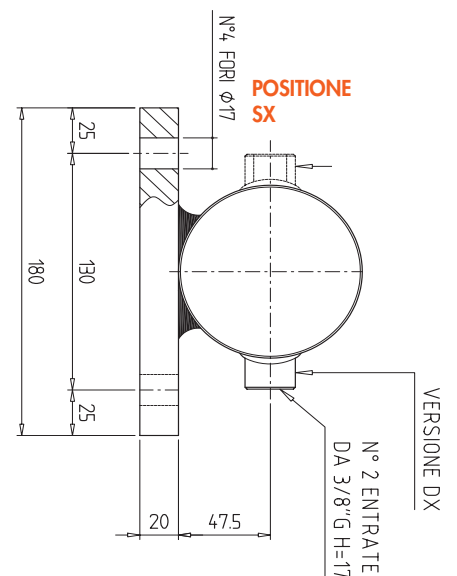

Spezialzylinder Vérins spéciaux

260303
MB087 SX