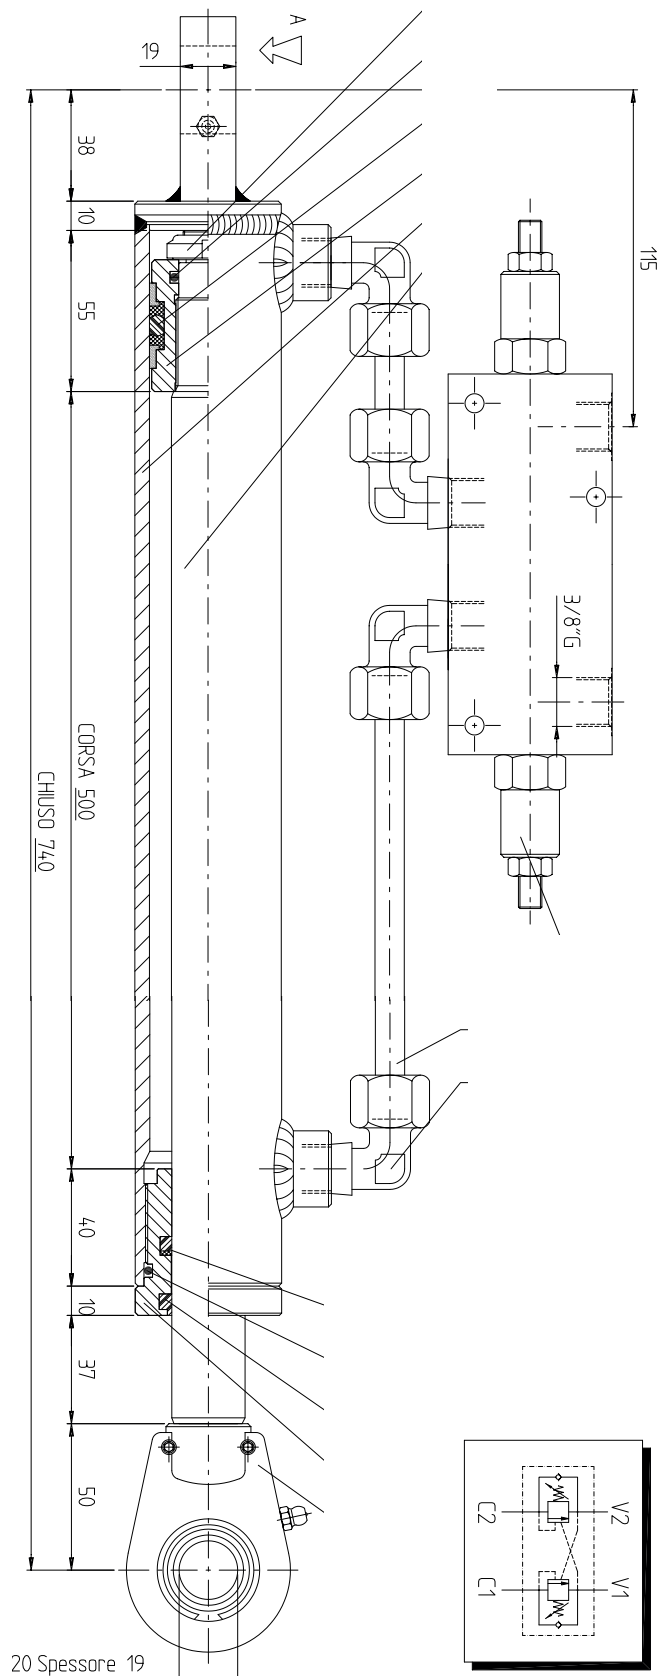

260215
M5286

Spezialzylinder Vérins spéciaux

260216
M5289

Spezialzylinder Vérins spéciaux

260220
M5495

Spezialzylinder Vérins spéciaux

260232
M6284

Spezialzylinder Vérins spéciaux

260264
M4796 DX

TONDO CROMATO Ø45

SMUSSARE A 2x45° TUTTI GLI SPIGOLI NON QUOTATI DELLE FLANGE

TUBO LEVIGATO Ø75x60

Spezialzylinder Vérins spéciaux

260265
M4796SX

TONDO CROMATO Ø45

TUBO LEVIGATO Ø75x60