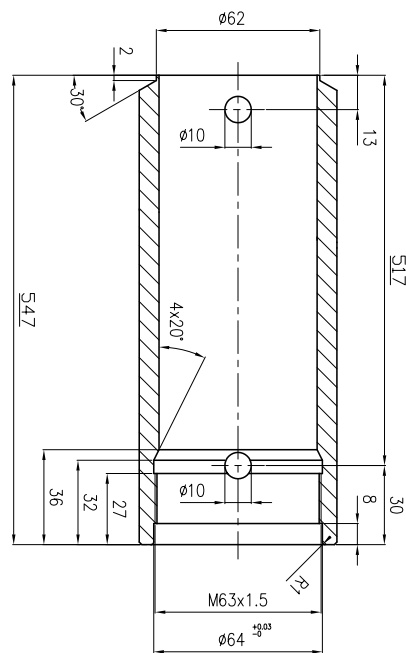

TUBO LEVIGATO $\phi 75 \times 60$

Spezialzylinder Vérins spéciaux

260447
MB465 DX

TONDO CROMATO Ø45

TUBO LEVIGATO Ø75x60

Spezialzylinder Vérins spéciaux

260449
NO496

Spezialzylinder Vérins spéciaux