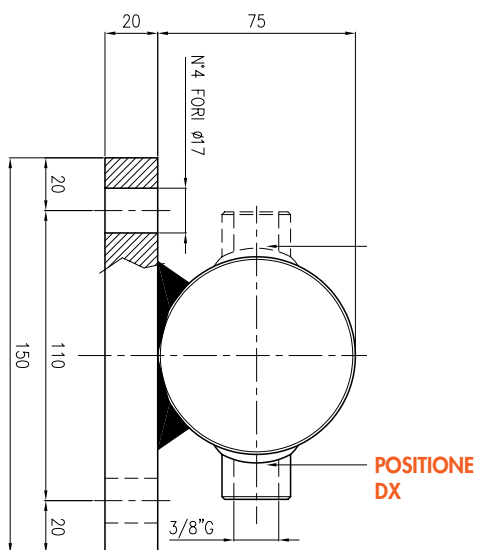

TUBO LEVIGATO $\phi 75 \times 60$

Spezialzylinder Vérins spéciaux

260447
MB465 DX

TONDO CROMATO Ø45

TUBO LEVIGATO Ø75x60

Spezialzylinder Vérins spéciaux

260449
NO496

Spezialzylinder Vérins spéciaux