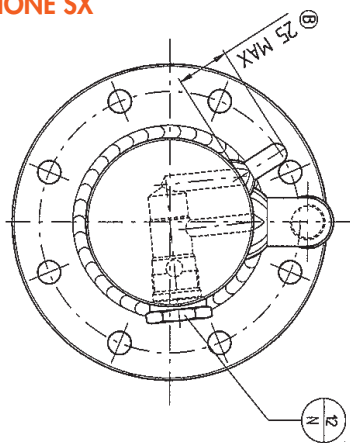

VISTA DA A
VERSIONE SX