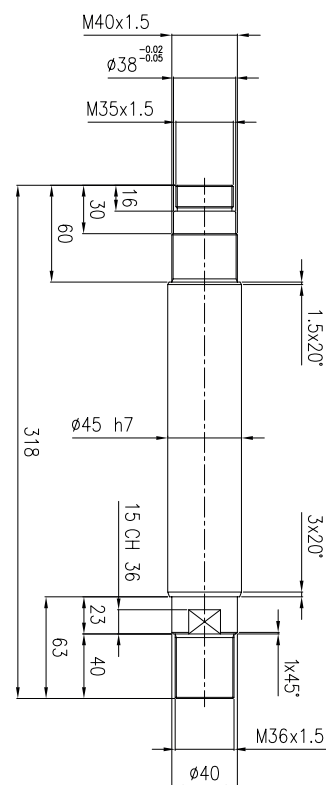

Spezialzylinder Vérins spéciaux

260220
M5495