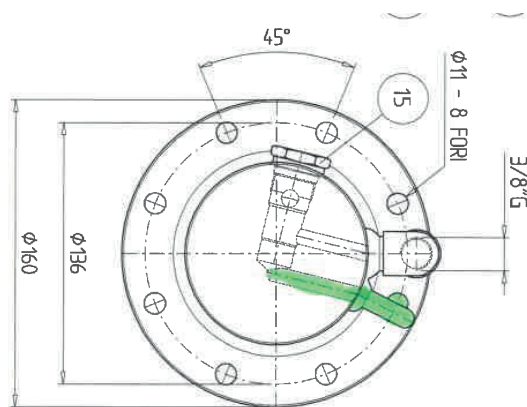

07A133M8227DX
VERSIONE SX