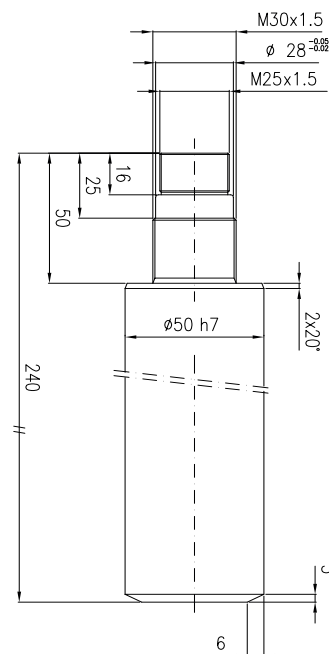

Spezialzylinder Vérins spéciaux

260215
M5286