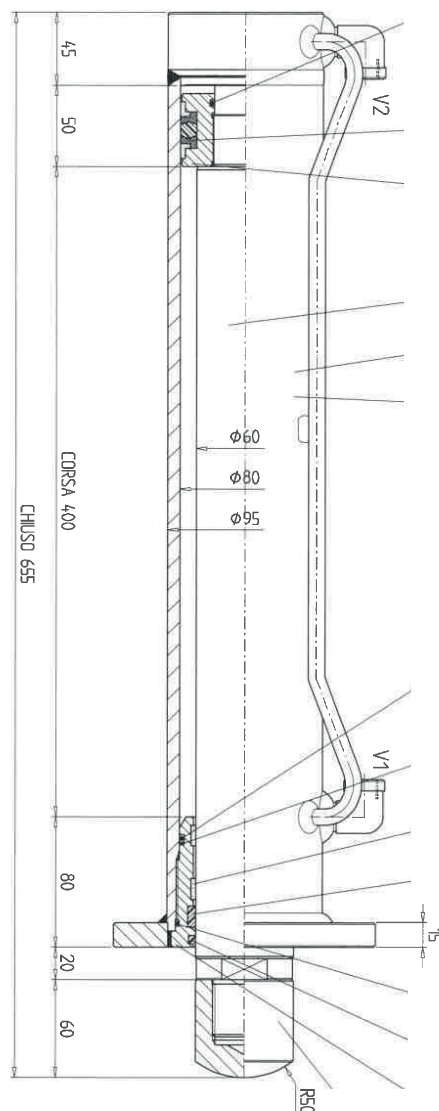

Spezialzylinder Vérins spéciaux

260276
M8227 DX

07A133M8227DX
VERSIONE DX