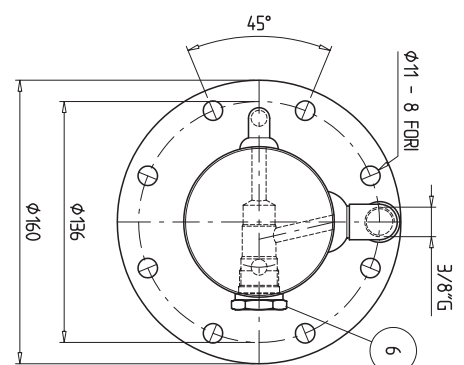

Spezialzylinder Vérins spéciaux

260298
MA732S