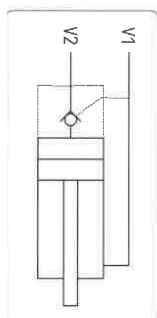

Spezialzylinder Vérins spéciaux

260276
M8227 DX

07A133M8227DX
VERSIONE DX