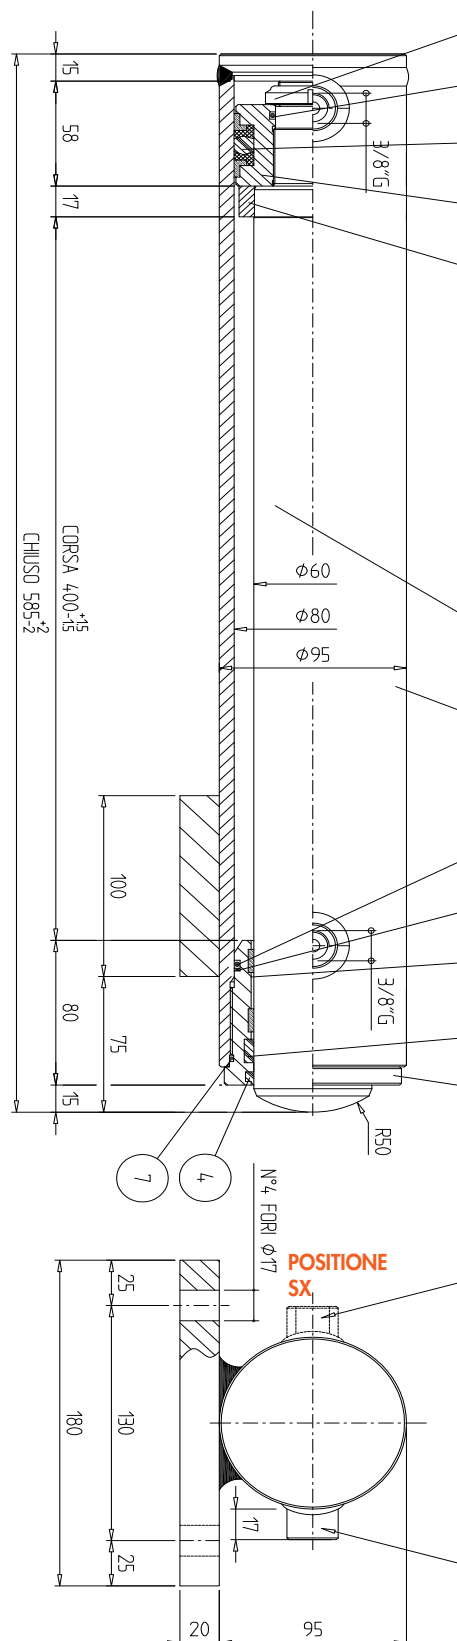

Spezialzylinder Vérins spéciaux

260284
M8957 SX