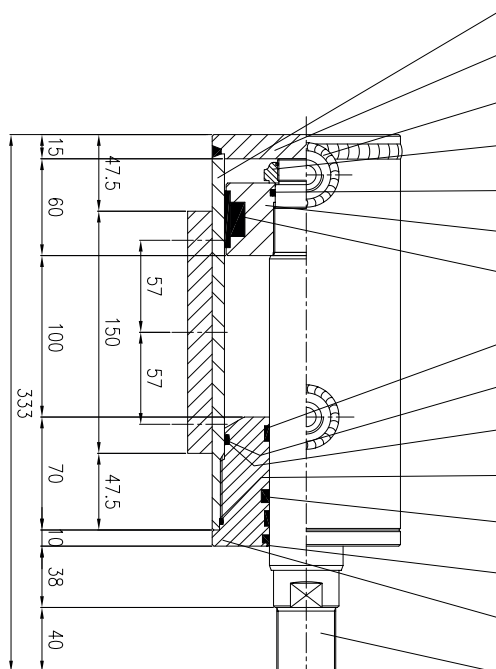

Spezialzylinder Vérins spéciaux

260220
M5495