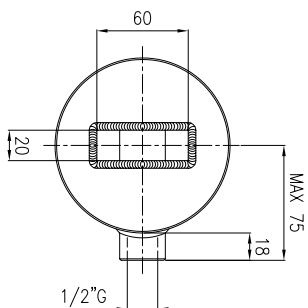

Spezialzylinder Vérins spéciaux

260366
M4887

TONDO CROMATO $\phi 45$

TUBO LEVIGATO $\phi 115 \times 100$