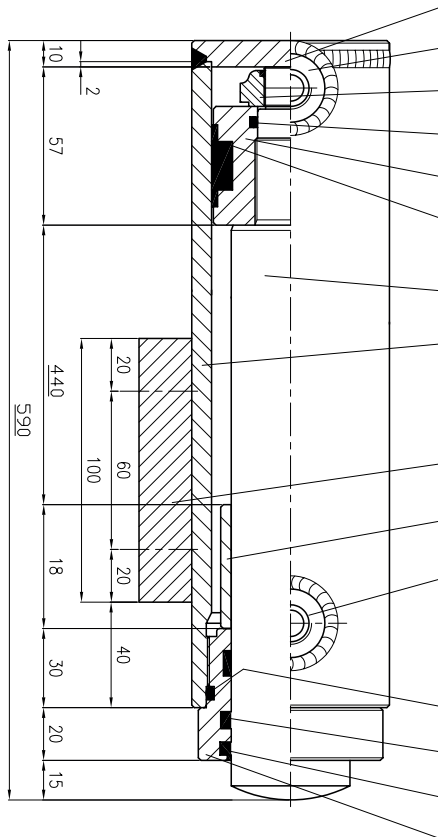

TUBO LEVIGATO $\phi 75 \times 60$

Spezialzylinder Vérins spéciaux

260447
MB465 DX

TONDO CROMATO Ø45

TUBO LEVIGATO Ø75x60

Spezialzylinder Vérins spéciaux

260449
NO496

Spezialzylinder Vérins spéciaux