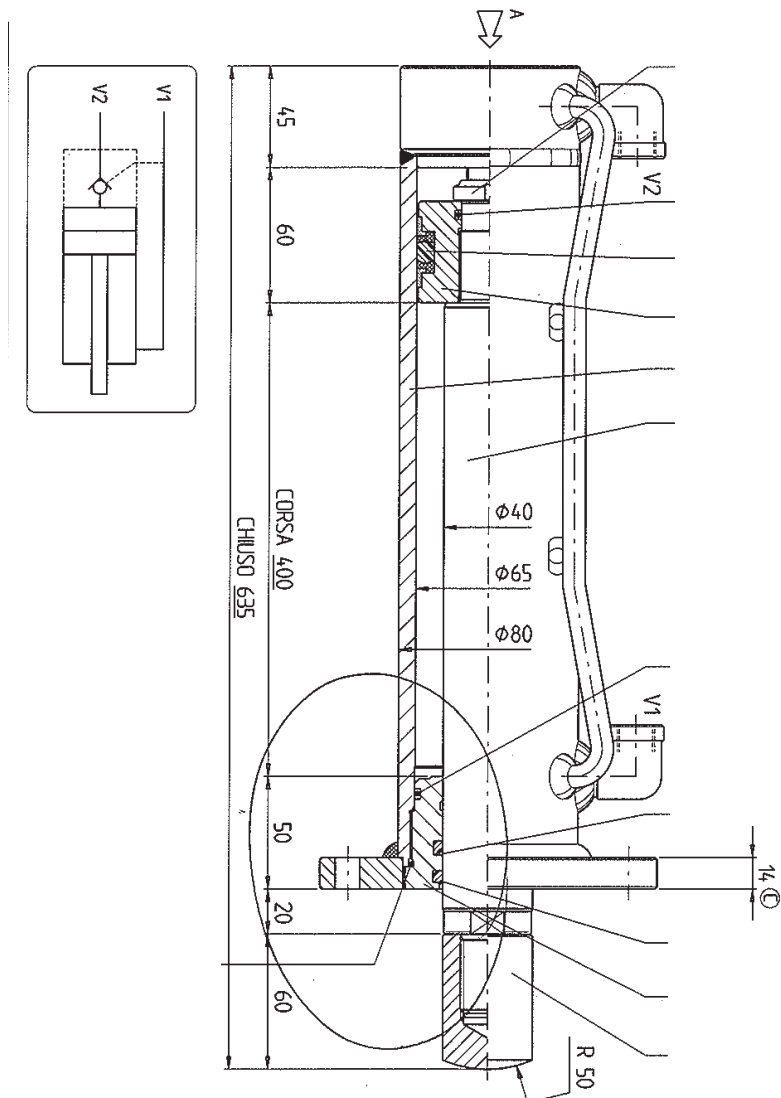

SMUSSARE A 2x45° TUTTI GLI SPIGOLI NON QUOTATI DELLE FLANGE

Spezialzylinder Vérins spéciaux

260366
M4887

TONDO CROMATO $\phi 45$

TUBO LEVIGATO $\phi 115 \times 100$

Spezialzylinder Vérins spéciaux

260270
M7137 DX