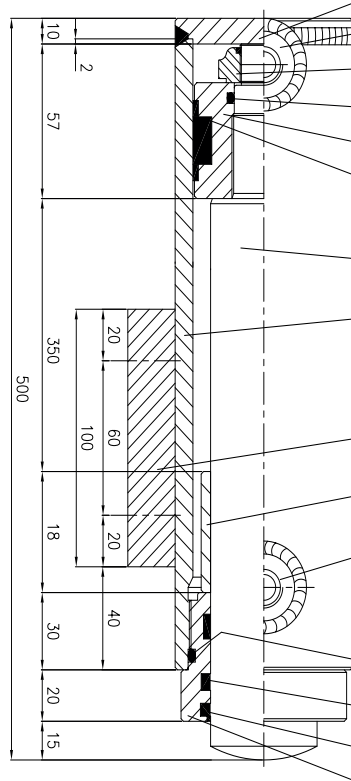

260264
M4796 DX

TONDO CROMATO Ø45

SMUSSARE A 2x45° TUTTI GLI SPIGOLI NON QUOTATI DELLE FLANGE

TUBO LEVIGATO Ø75x60

Spezialzylinder Vérins spéciaux

260265
M4796SX

TONDO CROMATO Ø45

TUBO LEVIGATO Ø75x60