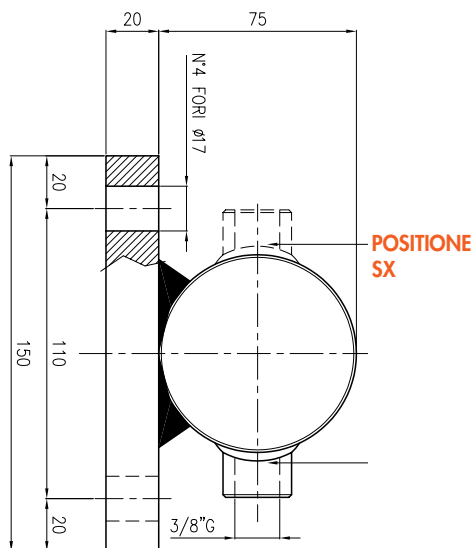

Spezialzylinder Vérins spéciaux

260446
MB465 SX