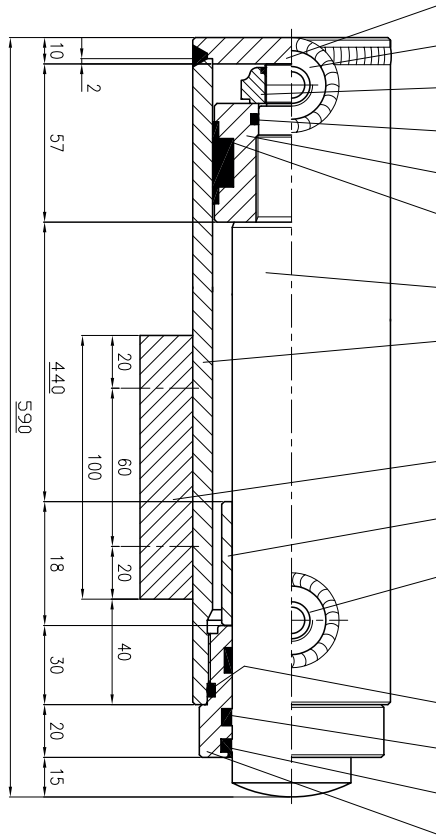

Spezialzylinder Vérins spéciaux

260446
MB465 SX