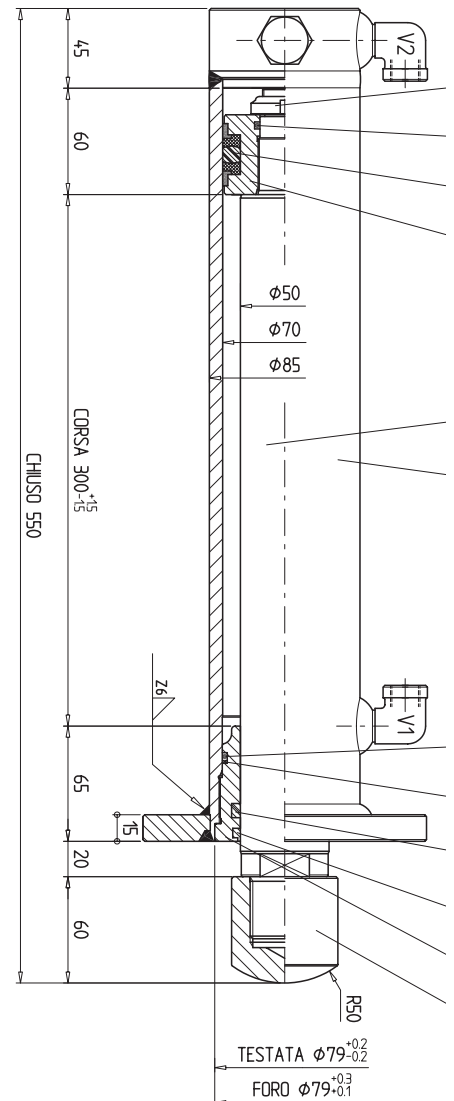

Spezialzylinder Vérins spéciaux

260298
MA732S