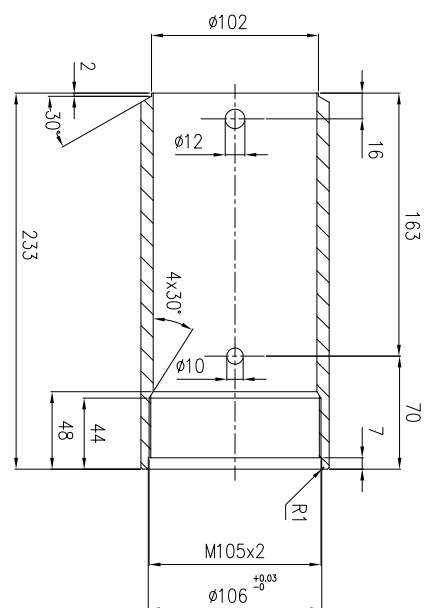

Spezialzylinder Vérins spéciaux

260220
M5495