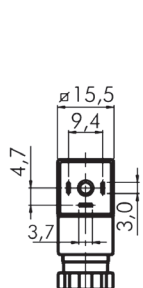

Steckergröße
Grandeur de fiche
ST 01

Steckergröße
Grandeur de fiche
ST 03

Normen/Normes:
DIN 43650/EN 175301-803

Normen normes	L x B mm	Kabelanschluss raccord de câble	Spannung tension V	Prod-No	Art-No
Industrie C / industrielle C	15,5 x 15,5	M12 x 1,5	250 AC / 300 DC	ST 00	741400
Industrie B / industrielle B	28,5 x 20,8	M16 x 1,5	250 AC / 300 DC	ST 01	741401
DIN / EN-A	27,0 x 27,0	M16 x 1,5	250 AC / 300 DC	ST 03	741107

Fiche LED pour bobines magnétiques, avec affichage LED, joint plat et vis

- Ils sont généralement connectés avec des connecteurs standard de l'industrie

Steckergröße
Grandeur de fiche
ST 00

Steckergröße
Grandeur de fiche
ST 01

Steckergröße
Grandeur de fiche
ST 03

Normen/Normes:
DIN 43650/EN 175301-803

Normen normes	L x B mm	Kabelanschluss raccord de câble	Spannung tension V	Prod-No	Art-No
LED gelb / jaune					
Industrie C / industrielle C	15,5 x 15,5	M12 x 1,5	12 + 24 AC/DC	ST 00LED 24V	741402
Industrie B / industrielle B	28,5 x 20,8	M16 x 1,5	12 + 24 AC/DC	ST 01LED 24V	741404
DIN / EN-A	27,0 x 27,0	M16 x 1,5	12 + 24 AC/DC	ST 03LED 24V	742407
LED rot / rouge					
Industrie C / industrielle C	15,5 x 15,5	M12 x 1,5	230 V AC	ST 00LED 220V50HZ	741403
Industrie B / industrielle B	28,5 x 20,8	M16 x 1,5	230 V AC	ST 01LED 220V50HZ	741405
DIN / EN-A	27,0 x 27,0	M16 x 1,5	230 V AC	ST 03LED 230V	742408