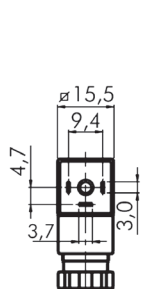

Stecker zu Magnetventilen

Fiches pour valves magnétiques

ST

Stecker zu Magnetspulen, **schwarz**, mit Flachdichtung und Schraube

Fiche pour valve magnétiques, **noire**, avec joint plat et vis

Steckergröße
Grandeur de fiche
ST 00

Steckergröße
Grandeur de fiche
ST 01

Steckergröße
Grandeur de fiche
ST 03

Normen/Normes:
DIN 43650/EN 175301-803

Normen normes	L x B mm	Kabelanschluss raccord de câble	Spannung tension V	Prod-No	Art-No
Industrie C / industrielle C	15,5 x 15,5	M12 x 1,5	250 AC / 300 DC	ST 00	741400
Industrie B / industrielle B	28,5 x 20,8	M16 x 1,5	250 AC / 300 DC	ST 01	741401
DIN / EN-A	27,0 x 27,0	M16 x 1,5	250 AC / 300 DC	ST 03	741107

Fiche LED pour bobines magnétiques, avec affichage LED, joint plat et vis

- Ils sont généralement connectés avec des connecteurs standard de l'industrie

Steckergröße
Grandeur de fiche
ST 00

Steckergröße
Grandeur de fiche
ST 01

Steckergröße
Grandeur de fiche
ST 03

Normen/Normes:
DIN 43650/EN 175301-803

Normen normes	L x B mm	Kabelanschluss raccord de câble	Spannung tension V	Prod-No	Art-No
LED gelb / jaune					
Industrie C / industrielle C	15,5 x 15,5	M12 x 1,5	12 + 24 AC/DC	ST 00LED 24V	741402
Industrie B / industrielle B	28,5 x 20,8	M16 x 1,5	12 + 24 AC/DC	ST 01LED 24V	741404
DIN / EN-A	27,0 x 27,0	M16 x 1,5	12 + 24 AC/DC	ST 03LED 24V	742407
LED rot / rouge					
Industrie C / industrielle C	15,5 x 15,5	M12 x 1,5	230 V AC	ST 00LED 220V50HZ	741403
Industrie B / industrielle B	28,5 x 20,8	M16 x 1,5	230 V AC	ST 01LED 220V50HZ	741405
DIN / EN-A	27,0 x 27,0	M16 x 1,5	230 V AC	ST 03LED 230V	742408