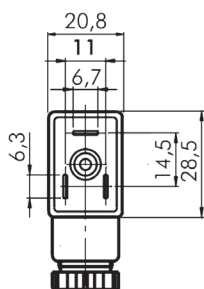

Stecker zu Magnetventilen

Fiches pour valves magnétiques

ST

Stecker zu Magnetspulen, **schwarz**, mit Flachdichtung und Schraube

Fiche pour valve magnétiques, **noire**, avec joint plat et vis

Steckergröße
Grandeur de fiche
ST 00

Steckergröße
Grandeur de fiche
ST 01

Steckergröße
Grandeur de fiche
ST 03

Normen/Normes:
DIN 43650/EN 175301-803

Normen normes	L x B mm	Kabelanschluss raccord de câble	Spannung tension V	Prod-No	Art-No
Industrie C / industrielle C	15,5 x 15,5	M12 x 1,5	250 AC / 300 DC	ST 00	741400
Industrie B / industrielle B	28,5 x 20,8	M16 x 1,5	250 AC / 300 DC	ST 01	741401
DIN / EN-A	27,0 x 27,0	M16 x 1,5	250 AC / 300 DC	ST 03	741107

Fiche LED pour bobines magnétiques, avec affichage LED, joint plat et vis

- Ils sont généralement connectés avec des connecteurs standard de l'industrie

Steckergröße
Grandeur de fiche
ST 00

Steckergröße
Grandeur de fiche
ST 01

Steckergröße
Grandeur de fiche
ST 03

Normen/Normes:
DIN 43650/EN 175301-803

Normen normes	L x B mm	Kabelanschluss raccord de câble	Spannung tension V	Prod-No	Art-No
LED gelb / jaune					
Industrie C / industrielle C	15,5 x 15,5	M12 x 1,5	12 + 24 AC/DC	ST 00LED 24V	741402
Industrie B / industrielle B	28,5 x 20,8	M16 x 1,5	12 + 24 AC/DC	ST 01LED 24V	741404
DIN / EN-A	27,0 x 27,0	M16 x 1,5	12 + 24 AC/DC	ST 03LED 24V	742407
LED rot / rouge					
Industrie C / industrielle C	15,5 x 15,5	M12 x 1,5	230 V AC	ST 00LED 220V50HZ	741403
Industrie B / industrielle B	28,5 x 20,8	M16 x 1,5	230 V AC	ST 01LED 220V50HZ	741405
DIN / EN-A	27,0 x 27,0	M16 x 1,5	230 V AC	ST 03LED 230V	742408