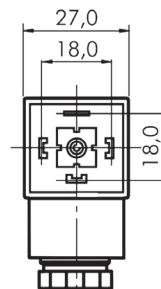

Stecker zu Magnetventilen

Fiches pour valves magnétiques

ST

Stecker zu Magnetspulen, **schwarz**, mit Flachdichtung und Schraube

Fiche pour valve magnétiques, **noire**, avec joint plat et vis

Steckergröße
Grandeur de fiche
ST 00

Steckergröße
Grandeur de fiche
ST 01

Steckergröße
Grandeur de fiche
ST 03

Normen/Normes:
DIN 43650/EN 175301-803

Normen normes	L x B mm	Kabelanschluss raccord de câble	Spannung tension V	Prod-No	Art-No
Industrie C / industrielle C	15,5 x 15,5	M12 x 1,5	250 AC / 300 DC	ST 00	741400
Industrie B / industrielle B	28,5 x 20,8	M16 x 1,5	250 AC / 300 DC	ST 01	741401
DIN / EN-A	27,0 x 27,0	M16 x 1,5	250 AC / 300 DC	ST 03	741107

Fiche LED pour bobines magnétiques, avec affichage LED, joint plat et vis

- Ils sont généralement connectés avec des connecteurs standard de l'industrie

Steckergröße
Grandeur de fiche
ST 00

Steckergröße
Grandeur de fiche
ST 01

Steckergröße
Grandeur de fiche
ST 03

Normen/Normes:
DIN 43650/EN 175301-803

Normen normes	L x B mm	Kabelanschluss raccord de câble	Spannung tension V	Prod-No	Art-No
LED gelb / jaune					
Industrie C / industrielle C	15,5 x 15,5	M12 x 1,5	12 + 24 AC/DC	ST 00LED 24V	741402
Industrie B / industrielle B	28,5 x 20,8	M16 x 1,5	12 + 24 AC/DC	ST 01LED 24V	741404
DIN / EN-A	27,0 x 27,0	M16 x 1,5	12 + 24 AC/DC	ST 03LED 24V	742407
LED rot / rouge					
Industrie C / industrielle C	15,5 x 15,5	M12 x 1,5	230 V AC	ST 00LED 220V50HZ	741403
Industrie B / industrielle B	28,5 x 20,8	M16 x 1,5	230 V AC	ST 01LED 220V50HZ	741405
DIN / EN-A	27,0 x 27,0	M16 x 1,5	230 V AC	ST 03LED 230V	742408