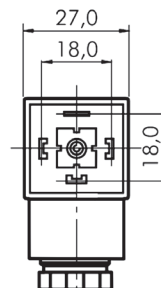

Steckergröße
Grandeur de fiche
ST 01

Steckergröße
Grandeur de fiche
ST 03

Normen/Normes:
DIN 43650/EN 175301-803

Normen normes	L x B mm	Kabelanschluss raccord de câble	Spannung tension V	Prod-No	Art-No
Industrie C / industrielle C	15,5 x 15,5	M12 x 1,5	250 AC / 300 DC	ST 00	741400
Industrie B / industrielle B	28,5 x 20,8	M16 x 1,5	250 AC / 300 DC	ST 01	741401
DIN / EN-A	27,0 x 27,0	M16 x 1,5	250 AC / 300 DC	ST 03	741107

Fiche LED pour bobines magnétiques, avec affichage LED, joint plat et vis

- Ils sont généralement connectés avec des connecteurs standard de l'industrie

Steckergröße
Grandeur de fiche
ST 00

Steckergröße
Grandeur de fiche
ST 01

Steckergröße
Grandeur de fiche
ST 03

Normen/Normes:
DIN 43650/EN 175301-803

Normen normes	L x B mm	Kabelanschluss raccord de câble	Spannung tension V	Prod-No	Art-No
LED gelb / jaune					
Industrie C / industrielle C	15,5 x 15,5	M12 x 1,5	12 + 24 AC/DC	ST 00LED 24V	741402
Industrie B / industrielle B	28,5 x 20,8	M16 x 1,5	12 + 24 AC/DC	ST 01LED 24V	741404
DIN / EN-A	27,0 x 27,0	M16 x 1,5	12 + 24 AC/DC	ST 03LED 24V	742407
LED rot / rouge					
Industrie C / industrielle C	15,5 x 15,5	M12 x 1,5	230 V AC	ST 00LED 220V50HZ	741403
Industrie B / industrielle B	28,5 x 20,8	M16 x 1,5	230 V AC	ST 01LED 220V50HZ	741405
DIN / EN-A	27,0 x 27,0	M16 x 1,5	230 V AC	ST 03LED 230V	742408