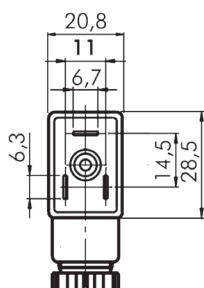

Steckergröße
Grandeur de fiche
ST 01

Steckergröße
Grandeur de fiche
ST 03

Normen/Normes:
DIN 43650/EN 175301-803

Normen normes	L x B mm	Kabelanschluss raccord de câble	Spannung tension V	Prod-No	Art-No
Industrie C / industrielle C	15,5 x 15,5	M12 x 1,5	250 AC / 300 DC	ST 00	741400
Industrie B / industrielle B	28,5 x 20,8	M16 x 1,5	250 AC / 300 DC	ST 01	741401
DIN / EN-A	27,0 x 27,0	M16 x 1,5	250 AC / 300 DC	ST 03	741107

AC = Wechselstrom / courant alternatif - DC = Gleichstrom / courant continu

ST-LED

LED-Stecker zu Magnetspulen, mit LED-Anzeige, Flachdichtung und Schraube

- Magnetventile werden meist mit Industrienorm-Steckern angeschlossen

Fiche LED pour bobines magnétiques, avec affichage LED, joint plat et vis

- Ils sont généralement connectés avec des connecteurs standard de l'industrie

Steckergröße
Grandeur de fiche
ST 00

Steckergröße
Grandeur de fiche
ST 01

Steckergröße
Grandeur de fiche
ST 03

Normen/Normes:
DIN 43650/EN 175301-803

Normen normes	L x B mm	Kabelanschluss raccord de câble	Spannung tension V	Prod-No	Art-No
LED gelb / jaune					
Industrie C / industrielle C	15,5 x 15,5	M12 x 1,5	12 + 24 AC/DC	ST 00LED 24V	741402
Industrie B / industrielle B	28,5 x 20,8	M16 x 1,5	12 + 24 AC/DC	ST 01LED 24V	741404
DIN / EN-A	27,0 x 27,0	M16 x 1,5	12 + 24 AC/DC	ST 03LED 24V	742407
LED rot / rouge					
Industrie C / industrielle C	15,5 x 15,5	M12 x 1,5	230 V AC	ST 00LED 220V50HZ	741403
Industrie B / industrielle B	28,5 x 20,8	M16 x 1,5	230 V AC	ST 01LED 220V50HZ	741405
DIN / EN-A	27,0 x 27,0	M16 x 1,5	230 V AC	ST 03LED 230V	742408