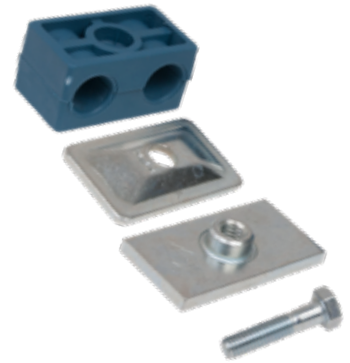

Rohrschellen

Colliers pour tubes

Doppel-Rohrschellen CF1 - CF5
Ersatzteile

Colliers doubles CF1- CF5
Pièces de rechange

Schelle komplett Collier complet	Halbschalen Demi-coques	Grundplatte Plaque de base	Deckplatte Plaque de supérieure	Schrauben Vis
	1 Paar / 1 paire	1 Stück / 1 pièce	1 Stück / 1 pièce	1 Stück / 1 pièce
CF1/6-6 491726	H-CF1/6-6 495744	GP-CF1 495770	DP-CF1 495777	S-CF1 495790
CF1/8-8 491727	H-CF1/8-8 495745	GP-CF1 495770	DP-CF1 495777	S-CF1 495790
CF1/10-10 491728	H-CF1/10-10 495746	GP-CF1 495770	DP-CF1 495777	S-CF1 495790
CF1/12-12 491729	H-CF1/12-12 495747	GP-CF1 495770	DP-CF1 495777	S-CF1 495790
CF2/14-14 491730	H-CF2/14-14 495748	GP-CF2 495771	DP-CF2 495778	S-CF2 495791
CF2/15-15 491731	H-CF2/15-15 495749	GP-CF2 495771	DP-CF2 495778	S-CF2 495791
CF2/16-16 491732	H-CF2/16-16 495750	GP-CF2 495771	DP-CF2 495778	S-CF2 495791
CF2/18-18 491733	H-CF2/18-18 495751	GP-CF2 495771	DP-CF2 495778	S-CF2 495791
CF3/20-20 491734	H-CF3/20-20 495752	GP-CF3 495772	DP-CF3 495779	S-CF3 495792
CF3/22-22 491735	H-CF3/22-22 495753	GP-CF3 495772	DP-CF3 495779	S-CF3 495792
CF3/25-25 491736	H-CF3/25-25 495754	GP-CF3 495772	DP-CF3 495779	S-CF3 495792
CF4/28-28 491737	H-CF4/28-28 495755	GP-CF4 495773	DP-CF4 495780	S-CF4 495793
CF4/30-30 491738	H-CF4/30-30 495756	GP-CF4 495773	DP-CF4 495780	S-CF4 495793
CF5/33-33 491739	H-CF5/33-33 495757	GP-CF5 495774	DP-CF5 495781	S-CF5 495794
CF5/35-35 491740	H-CF5/35-35 495758	GP-CF5 495774	DP-CF5 495781	S-CF5 495794
CF5/38-38 491741	H-CF5/38-38 495759	GP-CF5 495774	DP-CF5 495781	S-CF5 495794
CF5/42-42 491742	H-CF5/42-42 495760	GP-CF5 495774	DP-CF5 495781	S-CF5 495794